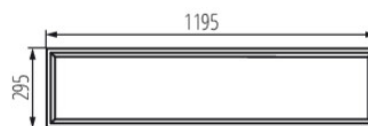

## WYMIARY I MONTAŻ

Wysokość [mm]	27
Szerokość [mm]	295
Długość [mm]	1195
Miejsce montażu	do wbudowania w sufit

Dokument utworzono: 04.05.2026, 14:50

Zastrzega się możliwość wprowadzenia zmian technicznych. Dane zawarte w tym katalogu nie są prawnie wiążące.

## RYSUNKI WYMIAROW