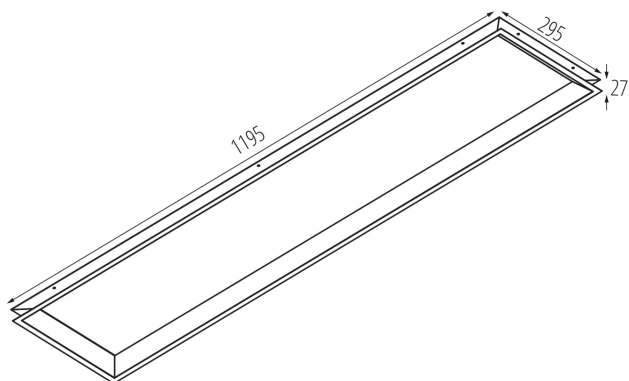

## WYMIARY I MONTAŻ

Wysokość [mm]	27
Szerokość [mm]	295
Długość [mm]	1195
Miejsce montażu	do wbudowania w sufit

Dokument utworzono: 04.05.2026, 14:50

Zastrzega się możliwość wprowadzenia zmian technicznych. Dane zawarte w tym katalogu nie są prawnie wiążące.

## MATERIAŁ I KONSTRUKCJA

Kolor	czarny
RAL	9005
Materiał	stal
Kształt	prostokątny

## RYSUNKI WYMIAROW