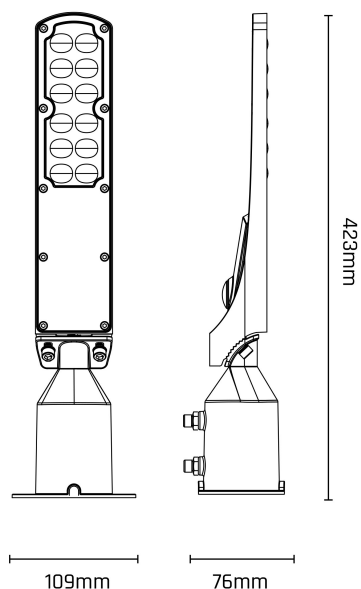

STREETOS SLIM

SLI027020NW_PW

Uliczna oprawa oświetleniowa z czujnikiem zmierzchu STREETOS SLIM, o mocy 30 W, wysokiej skuteczności świetlnej 120 lm/W. Wykonana jest z komponentów o wysokiej jakości, potwierdzonej 5 letnią gwarancją. Posiada bardzo wysoką klasę szczelności IP65, zapewniającą ochronę przed wnikaniem pyłu oraz strumieniami wody. Klasa IK08 zapewnia odporność na uderzenia. Świeci światłem o neutralnej - najbardziej uniwersalnej barwie (4000K).

Moc	30 W	Napięcie	230 V
Strumień świetlny*	3600 lm (360°)	Temperatura barwowa	4000 K
Barwa światła	NW	Kąt rozsyłu światła	140 / 85 °
IK	08	Klasa szczelności	IP65

Dane techniczne

Kod	SLI027020NW_PW
Moc	30 W
Prąd	130 mA
Napięcie	230 V
Zużycie energii	30 kWh/1000h
Częstotliwość	50 Hz
Klasa ochrony PP	I
Współczynnik mocy	0.9
Strumień świetlny użytkowy*	3600 lm (360°)
Strumień świetlny**	3000 lm (360°)
Skuteczność świetlna	120 lm/W
Temperatura barwowa	4000 K
Barwa światła	NW
Kąt rozsyłu światła	140 / 85 °
RA	80
Jednolitość barw SDCM max	5
Możliwość ściemniania	NIE
Zakres temperatur pracy	-20 / +40 °
Trwałość	50000 h
Materiał obudowy	ALUMINIUM, PC
IK	08
Klasa szczelności	IP65
Kolor	CZARNY
Wymiary (AxBxC)	423x109x76 mm
Otwór montażowy	60 mm
Do użytku	ZEW
Sposób montażu	na słup
Zastosowanie	EXT
Made in	PRC
Inne	185-265V ,

Dane logistyczne

Opakowanie zbiorcze	10 szt.
Ilość na palecie	180 szt.
Waga brutto (1 szt.)	0.73 kg

Dokumenty powiązane

 Instrukcja obsługi

 Deklaracja zgodności

 Plik fotometryczny