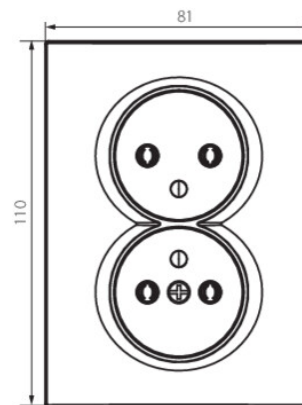

WYMIARY I MONTAŻ

Szerokość [mm]	81
Głębokość montażu	25
Średnica puszki montażowej	68
Miejsce montażu	do wbudowania w ścianę

MATERIAŁ I KONSTRUKCJA

Kolor	grafitowy
Materiał styków	CuZn70
Klasa ochronności przed porażeniem elektrycznym	I

INFORMACJE DODATKOWE

Atest PZH: Numer B.BK.60112.0276.2022, ważny do 2027-11-08

LOGISTYKA

	sztuka
Jednostka miary	10
Jak pakowane	10
Ilość sztuk w opakowaniu pośrednim	10
Ilość sztuk w opakowaniu zbiorczym	120
Masa jednostkowa netto [g]	102
Gramatura [g]	118.75
Waga sztuki brutto [g]	116.6
Długość opakowania jednostkowego [cm]	10
Szerokość opakowania jednostkowego [cm]	5
Wysokość opakowania jednostkowego [cm]	18
Waga kartonu [kg]	14.25
Szerokość kartonu [cm]	25
Wysokość kartonu [cm]	52.5
Długość kartonu [cm]	52
Objętość kartonu [m³]	0.06825