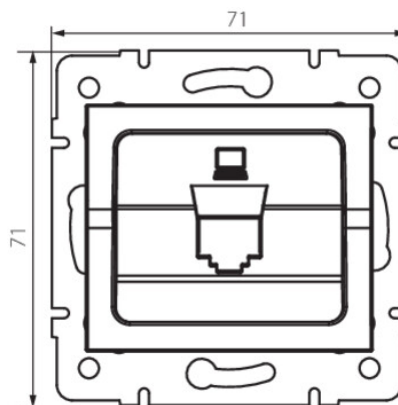

MATERIAŁ I KONSTRUKCJA

Kolor	biały

LOGISTYKA

Jednostka miary	sztuka
Jak pakowane	10
Ilość sztuk w opakowaniu pośrednim	10
Ilość sztuk w opakowaniu zbiorczym	120
Masa jednostkowa netto [g]	48
Gramatura [g]	61.17
Waga sztuki brutto [g]	55
Długość opakowania jednostkowego [cm]	10
Szerokość opakowania jednostkowego [cm]	3.5
Wysokość opakowania jednostkowego [cm]	14
Waga kartonu [kg]	7.3404
Szerokość kartonu [cm]	22
Wysokość kartonu [cm]	33
Długość kartonu [cm]	44
Objętość kartonu [m³]	0.031944

INFORMACJE DODATKOWE

Atest PZH: Numer B.BK.60112.0276.2022, ważny do 2027-11-08