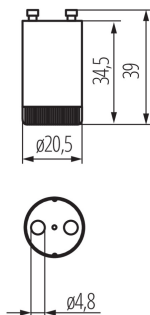

Zapłonnik BS

5905339071811

DANE OGÓLNE:

Kolor: biały

Wysokość [mm]: 39

Średnica [mm]: 20.5

DANE TECHNICZNE:

Napięcie znamionowe [V]: 220-240 AC

Moc maksymalna [W]: 4-65

Materiał: tworzywo sztuczne

DANE LOGISTYCZNE:

Jednostka miary: sztuka

Jak pakowane: 100

Ilość sztuk w opakowaniu pośrednim: 100

Ilość sztuk w opakowaniu zbiorczym: 3000

Masa jednostkowa netto [g]: 4

Gramatura [g]: 4.75

Długość opakowania jednostkowego [cm]: 2

Szerokość opakowania jednostkowego [cm]: 2

Wysokość opakowania jednostkowego [cm]: 4

Waga kartonu [kg]: 14.25

Szerokość kartonu [cm]: 23

Wysokość kartonu [cm]: 43

Długość kartonu [cm]: 67

Objętość kartonu [m³]: 0.066263

INFORMACJE DODATKOWE:

- BS-1 4-22W - możliwość stosowania w układach szeregowego podłączenia świetlówek zasilanych z jednego statecznika 220/240V~