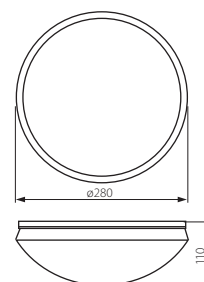

220-240V~
50/60Hz

max 60

(mm)
2x (1-2,5)

IP
20

ERC

Kanlux

PIRES DL-600 NS

08811

PL

biały
obudowa: tworzywo sztuczne / szyba: szkło
matowane

GB

white
casing: plastic / glass: frosted glass

RUS

белый
корпус: пластик / плафон: матовое стекло