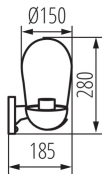

36533 LIEGO EL 28 UP SE B

Oprawa ogrodowa z wymiennym źródłem światła

Jak pakowane: 6

Ilość sztuk w opakowaniu pośrednim: 1

Ilość sztuk w opakowaniu zbiorczym: 6

Masa jednostkowa netto [g]: 1242

Gramatura [g]: 1546.67

Długość opakowania jednostkowego [cm]: 16

Szerokość opakowania jednostkowego [cm]: 19.5

Wysokość opakowania jednostkowego [cm]: 28.8

Waga kartonu [kg]: 9.28002

Szerokość kartonu [cm]: 41

Wysokość kartonu [cm]: 31.5

Długość kartonu [cm]: 49.5

Objętość kartonu [m³]: 0.063929