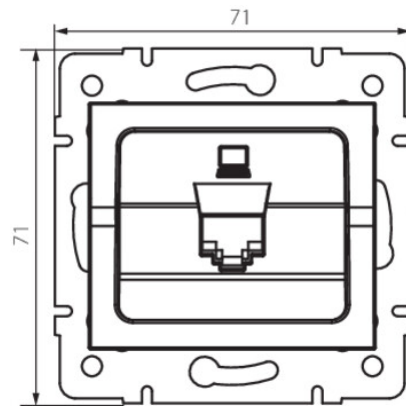

WYMIARY I MONTAŻ

Miejsce montażu	do wbudowania w ścianę

MATERIAŁ I KONSTRUKCJA

Kolor	biały

LOGISTYKA

Jednostka miary	sztuka
Jak pakowane	10
Ilość sztuk w opakowaniu pośrednim	10
Ilość sztuk w opakowaniu zbiorczym	120
Masa jednostkowa netto [g]	54
Gramatura [g]	66.58
Waga sztuki brutto [g]	62
Długość opakowania jednostkowego [cm]	10
Szerokość opakowania jednostkowego [cm]	4
Wysokość opakowania jednostkowego [cm]	13
Waga kartonu [kg]	7.9896
Szerokość kartonu [cm]	25.5
Wysokość kartonu [cm]	32
Długość kartonu [cm]	44
Objętość kartonu [m³]	0.035904

INFORMACJE DODATKOWE

Atest PZH: Numer B.BK.60112.0276.2022, ważny do 2027-11-08