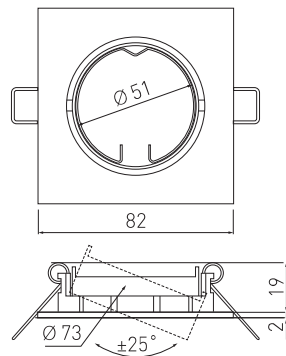

PL Oprawa sufitowa punktowa uchylna
 EN Tilt-down ceiling fixture
 RU Потолочный точечный светильник с изменением наклона
 UK Стельовий точковий світильник поворотний

PORTO K

Decorative fixtures

Aksesoria,
 Accessories,
 Аксессуары,
 Аксесуари:

OP-PRAN6-01	max 50 W	aluminium, aluminium, алюминий, алюміній	chrom, chrome, хром, хром	60 g	5901867101655
OP-PRAN6-02			inox, inox, inox, інюкс		5901867101686
OP-PRAN6-21			czarny chrom, black chrome, черный хром, чорний хром		5901867101679
OP-PRAN6-30			patyna, weathered, патина, патина		5901867101662