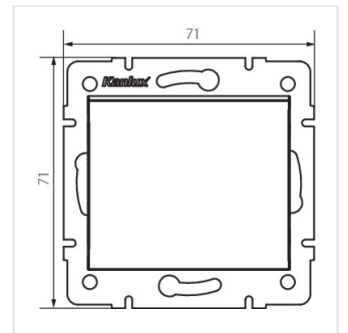

Fotometria: wyniki uzyskane podczas badania konkretnego egzemplarza.

Kanlux S.A. ul. Objazdowa 1-3, 41-922 Radzionków, Poland kanlux@kanlux.com

LOGI 02-1050

Łącznik schodowy

- Tworzywo: ABS

LOGI 02-1050-102 bi

LOGI 02-1050-103 kr

LOGI 02-1050-143 sr

LOGI 02-1050-141 gr

LOGI 02-1050-142 cm

LOGI 02-1050

Łącznik schodowy

LOGI 02-1050-102 bi

LOGI 02-1050-103 kr

LOGI 02-1050-143 sr

LOGI 02-1050-141 gr

LOGI 02-1050-142 cm