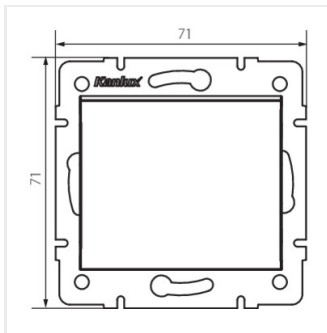

Fotometria: wyniki uzyskane podczas badania konkretnego egzemplarza.

Kanlux S.A. ul. Objazdowa 1-3, 41-922 Radzionków, Poland kanlux@kanlux.com

LOGI 02-1050

Łącznik schodowy

- Tworzywo: ABS

LOGI 02-1050-102 bi

LOGI 02-1050-103 kr

LOGI 02-1050-143 sr

LOGI 02-1050-141 gr

LOGI 02-1050-142 cm

LOGI 02-1050

Łącznik schodowy

LOGI 02-1050-102 bi

LOGI 02-1050-103 kr

LOGI 02-1050-143 sr

LOGI 02-1050-141 gr

LOGI 02-1050-142 cm