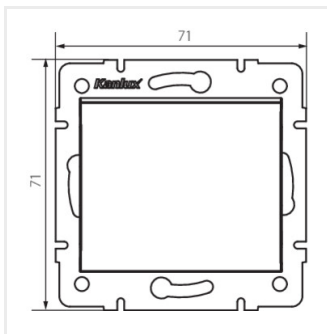

Fotometria: wyniki uzyskane podczas badania konkretnego egzemplarza.

Kanlux S.A. ul. Objazdowa 1-3, 41-922 Radzionków, Poland kanlux@kanlux.com

LOGI 02-1050

Łącznik schodowy

- Tworzywo: ABS

LOGI 02-1050-102 bi

LOGI 02-1050-103 kr

LOGI 02-1050-143 sr

LOGI 02-1050-141 gr

LOGI 02-1050-142 cm

LOGI 02-1050

Łącznik schodowy

LOGI 02-1050-102 bi

LOGI 02-1050-103 kr

LOGI 02-1050-143 sr

LOGI 02-1050-141 gr

LOGI 02-1050-142 cm