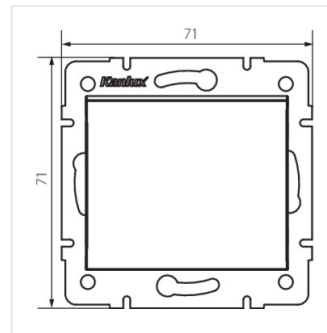

Fotometria: wyniki uzyskane podczas badania konkretnego egzemplarza.

Kanlux S.A. ul. Objazdowa 1-3, 41-922 Radzionków, Poland kanlux@kanlux.com

LOGI 02-1050

Łącznik schodowy

- Tworzywo: ABS

LOGI 02-1050-102 bi

LOGI 02-1050-103 kr

LOGI 02-1050-143 sr

LOGI 02-1050-141 gr

LOGI 02-1050-142 cm

LOGI 02-1050

Łącznik schodowy

LOGI 02-1050-102 bi

LOGI 02-1050-103 kr

LOGI 02-1050-143 sr

LOGI 02-1050-141 gr

LOGI 02-1050-142 cm