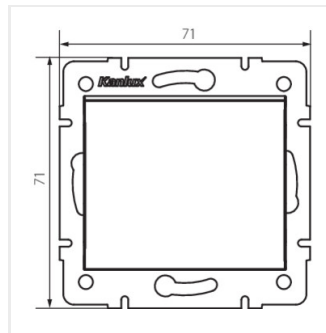

Fotometria: wyniki uzyskane podczas badania konkretnego egzemplarza.

Kanlux S.A. ul. Objazdowa 1-3, 41-922 Radzionków, Poland kanlux@kanlux.com

LOGI 02-1050

Łącznik schodowy

- Tworzywo: ABS

LOGI 02-1050-102 bi

LOGI 02-1050-103 kr

LOGI 02-1050-143 sr

LOGI 02-1050-141 gr

LOGI 02-1050-142 cm

LOGI 02-1050

Łącznik schodowy

LOGI 02-1050-102 bi

LOGI 02-1050-103 kr

LOGI 02-1050-143 sr

LOGI 02-1050-141 gr

LOGI 02-1050-142 cm