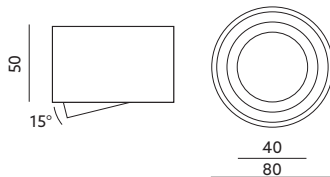

# OH36 S

CHROM / CHROME

- sufitowa oprawa punktowa - ruchoma,
- wykonana z aluminium,
- jako źródło światła stosuje się żarówkę LED INSERT,
- oprawka do źródła światła w zestawie,
- oprawa nie zawiera źródła światła,
- oprawa jest przystosowana do żarówek w klasach energetycznych A++ - E.