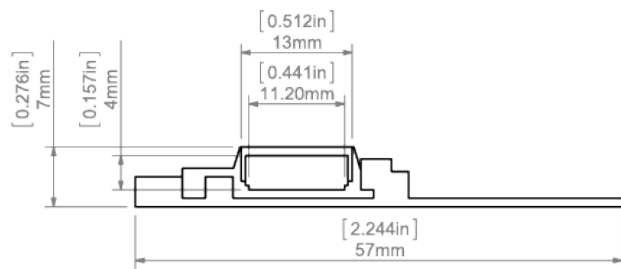

RYSUNEK TECHNICZNY