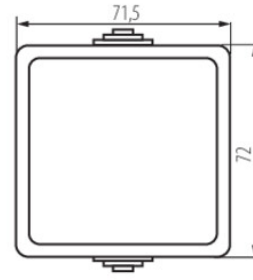

WYMIARY I MONTAŻ

Miejsce montażu	do nadbudowania na ścianie

MATERIAŁ I KONSTRUKCJA

Kolor	czarny
Materiał styków	CuZn70

LOGISTYKA

Jednostka miary	sztuka
Jak pakowane	10
Ilość sztuk w opakowaniu pośrednim	10
Ilość sztuk w opakowaniu zbiorczym	100
Masa jednostkowa netto [g]	82
Gramatura [g]	101.3
Waga sztuki brutto [g]	95
Długość opakowania jednostkowego [cm]	7
Szerokość opakowania jednostkowego [cm]	5.5
Wysokość opakowania jednostkowego [cm]	8.5
Waga kartonu [kg]	10.13
Szerokość kartonu [cm]	31
Wysokość kartonu [cm]	33.5
Długość kartonu [cm]	50
Objętość kartonu [m³]	0.051925

Dokument utworzono: 18.04.2026, 13:10

Zastrzega się możliwość wprowadzenia zmian technicznych. Dane zawarte w tym katalogu nie są prawnie wiążące.

Fotometria: wyniki uzyskane podczas badania konkretnego egzemplarza.

Kanlux S.A. ul. Objazdowa 1-3, 41-922 Radzionków, Poland kanlux@kanlux.com