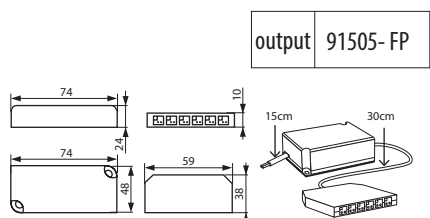

DRIFT LED F 0-18W

output 91505- FP