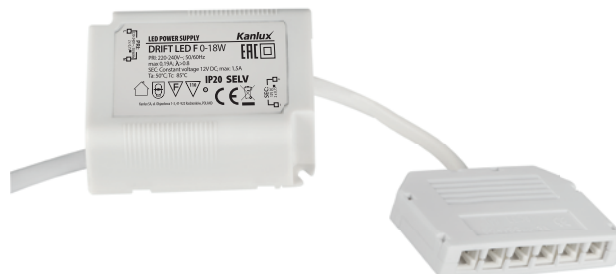

DRIFT LED F 0-18W

output 91505- FP

DRIFT LED F 0-18W

Kanlux

PRI

SEC

DRIFT LED F 0-18W

18042

220-240V~
50/60 Hz

12V DC
max 1,5A

PL

biały
obudowa: tworzywo sztuczne

GB

white
casing: plastic

RUS

белый
корпус: пластмасса

DB-FF6 12/24VDC

1 x
input 91505- MP

6 x
output 91505- FP

DB- FF6 12/24VDC

Rozdzielacz 6-pkt.
6-way splitter
6-х секционный распределитель

Kanlux

DB-FF6 12/24VDC

23572

PL

biały
obudowa: tworzywo sztuczne

GB

white
housing: plastic

RUS

белый
корпус: пластик