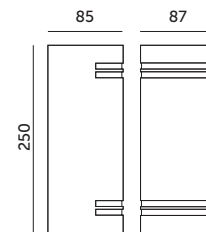

STANDARD LINE

LAMPY OGRODOWE / GARDEN LIGHTS

QUAZAR 7

CZARNY
BLACK

SZARY
GREY

- kinkiet ścienny dwustronny,
- wykonany z aluminium i tworzywa sztucznego.

- double-sided wall lamp,
- made of aluminium and plastic.

MODEL	INDEKS	KOLOR	WAGA NETTO [kg]	PAKOWANIE [szt.]	KOD EAN
MODEL	INDEX	COLOR	NET WEIGHT [kg]	PACKING [pcs]	BARCODE
QUAZAR 7	KTLOQZ7CZ	CZARNY BLACK	0,83	12	5900605097366
QUAZAR 7	KTLOQZ7SZ	SZARY GREY	0,83	12	5900605097373