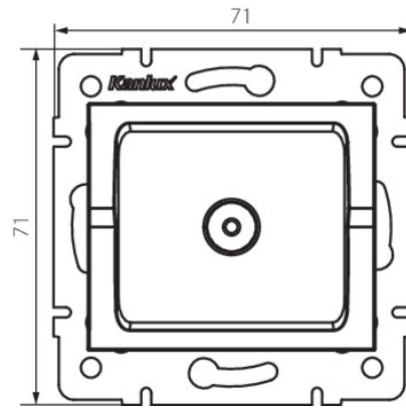

25097 LOGI 02-1290-002 bi

Gniazdo antenowe typu TV przelotowe
5905339250971

PARAMETRY PRODUKTU

Ilość gniazd	1
Rodzaj gniazd	antenowe typu TV przelotowe
Tworzywo	ABS

WYMIARY I MONTAŻ

Wysokość [mm]	71
Szerokość [mm]	71
Średnica puszki montażowej	60

WYMIARY I MONTAŻ

Miejsce montażu	do wbudowania w ścianę
-----------------	------------------------------

MATERIAŁ I KONSTRUKCJA

Kolor	biały
-------	-------

LOGISTYKA

Jednostka miary	sztuka
Jak pakowane	10
Ilość sztuk w opakowaniu pośrednim	10
Ilość sztuk w opakowaniu zbiorczym	120
Masa jednostkowa netto [g]	62
Gramatura [g]	74.67
Waga sztuki brutto [g]	73
Długość opakowania jednostkowego [cm]	10
Szerokość opakowania jednostkowego [cm]	4
Wysokość opakowania jednostkowego [cm]	14
Waga kartonu [kg]	8.9604
Szerokość kartonu [cm]	25.5
Wysokość kartonu [cm]	32
Długość kartonu [cm]	44
Objętość kartonu [m ³]	0.035904