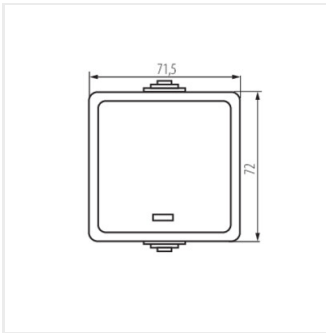

25353 TEKNO 05-1110-143 sz

Łącznik jednobiegunowy LED

TEKNO 05-1110-143 sz