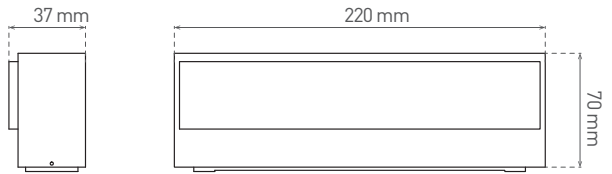

VILA

GXPS070

- OPRAWA LED SMD
- obudowa: aluminium
- klosz: poliwęglan (PC)

GXPS067

- 220-240V
50/60Hz
-
- IP₅₄
- IK₁₀
cover
-
-
- 20+50°C
-
- 20 000
- CE
-

GXPS070

GXPS071

GXPS067

GXPS068

NEUTRAL
WHITE

GXPS070, GXPS071

GXPS067, GXPS068

LED 12W ▶ 35W
LED 16W ▶ 60W

							T_c CCT	R_a CRI			
VILA 12W GRAY NW	GXPS067	8592660120478	szary	12	440	neutralna biała	4000K	≥80	120°	0,62	1/20
VILA 16W GRAY NW	GXPS070	8592660120485	szary	16	800	neutralna biała	4000K	≥80	2 x 120°	0,72	1/20
VILA 12W Anthracite NW	GXPS068	8592660125527	antracyt	12	440	neutralna biała	4000K	≥80	120°	0,62	1/20
VILA 16W Anthracite NW	GXPS071	8592660125534	antracyt	16	800	neutralna biała	4000K	≥80	2 x 120°	0,72	1/20