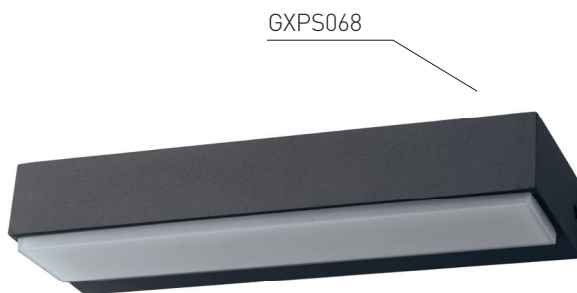

VILA

GXPS070

- OPRAWA LED SMD
- obudowa: aluminium
- klosz: poliwęglan (PC)

GXPS067

- 220-240V
50/60Hz
-
- IP₅₄
- IK₁₀
cover
-
-
- 20+50°C
-
- 20 000
- CE
-

GXPS070

GXPS071

GXPS067

GXPS068

NEUTRAL
WHITE

GXPS070, GXPS071

GXPS067, GXPS068

LED 12W ▶ 35W
LED 16W ▶ 60W

							T_c CCT	R_a CRI			
VILA 12W GRAY NW	GXPS067	8592660120478	szary	12	440	neutralna biała	4000K	≥80	120°	0,62	1/20
VILA 16W GRAY NW	GXPS070	8592660120485	szary	16	800	neutralna biała	4000K	≥80	2 x 120°	0,72	1/20
VILA 12W Anthracite NW	GXPS068	8592660125527	antracyt	12	440	neutralna biała	4000K	≥80	120°	0,62	1/20
VILA 16W Anthracite NW	GXPS071	8592660125534	antracyt	16	800	neutralna biała	4000K	≥80	2 x 120°	0,72	1/20