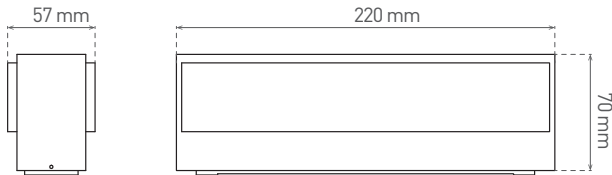

VILA

GXPS070

- OPRAWA LED SMD
- obudowa: aluminium
- klosz: poliwęglan (PC)

GXPS067

- 220-240V
50/60Hz
-
- IP₅₄
- IK₁₀
cover
-
-
- 20+50°C
-
- 20 000
- CE
-

GXPS070

GXPS071

GXPS067

GXPS068

NEUTRAL
WHITE

GXPS070, GXPS071

GXPS067, GXPS068

LED 12W ▶ 35W
LED 16W ▶ 60W

							T_c CCT	R_a CRI			
VILA 12W GRAY NW	GXPS067	8592660120478	szary	12	440	neutralna biała	4000K	≥80	120°	0,62	1/20
VILA 16W GRAY NW	GXPS070	8592660120485	szary	16	800	neutralna biała	4000K	≥80	2 x 120°	0,72	1/20
VILA 12W Anthracite NW	GXPS068	8592660125527	antracyt	12	440	neutralna biała	4000K	≥80	120°	0,62	1/20
VILA 16W Anthracite NW	GXPS071	8592660125534	antracyt	16	800	neutralna biała	4000K	≥80	2 x 120°	0,72	1/20