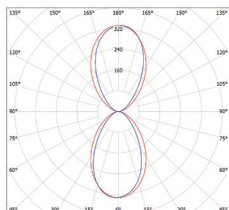

VILA

GXPS070

- OPRAWA LED SMD
- obudowa: aluminium
- klosz: poliwęglan (PC)

GXPS067

- 220-240V
50/60Hz
-
- IP₅₄
- IK₁₀
cover
-
-
- 20+50°C
-
- 20 000
- CE
-

GXPS070

GXPS071

GXPS067

GXPS068

NEUTRAL
WHITE

GXPS070, GXPS071

GXPS067, GXPS068

LED 12W ▶ 35W
LED 16W ▶ 60W

							T_c CCT	R_a CRI			
VILA 12W GRAY NW	GXPS067	8592660120478	szary	12	440	neutralna biała	4000K	≥80	120°	0,62	1/20
VILA 16W GRAY NW	GXPS070	8592660120485	szary	16	800	neutralna biała	4000K	≥80	2 x 120°	0,72	1/20
VILA 12W Anthracite NW	GXPS068	8592660125527	antracyt	12	440	neutralna biała	4000K	≥80	120°	0,62	1/20
VILA 16W Anthracite NW	GXPS071	8592660125534	antracyt	16	800	neutralna biała	4000K	≥80	2 x 120°	0,72	1/20