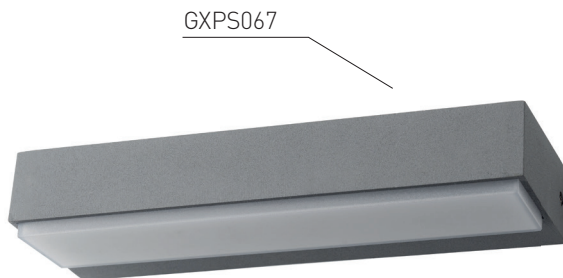

VILA

GXPS070

- OPRAWA LED SMD
- obudowa: aluminium
- klosz: poliwęglan (PC)

GXPS067

- 220-240V
50/60Hz
-
- IP₅₄
- IK₁₀
cover
-
-
- 20+50°C
-
- 20 000
- CE
-

GXPS070

GXPS071

GXPS067

GXPS068

NEUTRAL
WHITE

GXPS070, GXPS071

GXPS067, GXPS068

LED 12W ▶ 35W
LED 16W ▶ 60W

							T_c CCT	R_a CRI			
VILA 12W GRAY NW	GXPS067	8592660120478	szary	12	440	neutralna biała	4000K	≥80	120°	0,62	1/20
VILA 16W GRAY NW	GXPS070	8592660120485	szary	16	800	neutralna biała	4000K	≥80	2 x 120°	0,72	1/20
VILA 12W Anthracite NW	GXPS068	8592660125527	antracyt	12	440	neutralna biała	4000K	≥80	120°	0,62	1/20
VILA 16W Anthracite NW	GXPS071	8592660125534	antracyt	16	800	neutralna biała	4000K	≥80	2 x 120°	0,72	1/20