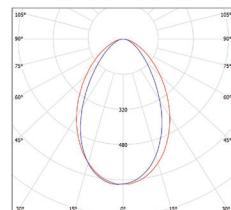

GXPS067, GXPS068

LED 12W ▶ 35W
LED 16W ▶ 60W

							T_c CCT	R_a CRI			
VILA 12W GRAY NW	GXPS067	8592660120478	szary	12	440	neutralna biała	4000K	≥80	120°	0,62	1/20
VILA 16W GRAY NW	GXPS070	8592660120485	szary	16	800	neutralna biała	4000K	≥80	2 x 120°	0,72	1/20
VILA 12W Anthracite NW	GXPS068	8592660125527	antracyt	12	440	neutralna biała	4000K	≥80	120°	0,62	1/20
VILA 16W Anthracite NW	GXPS071	8592660125534	antracyt	16	800	neutralna biała	4000K	≥80	2 x 120°	0,72	1/20