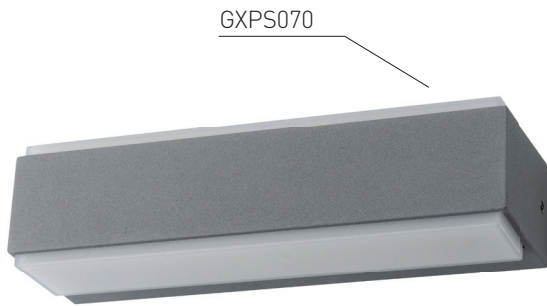

VILA

GXPS070

- OPRAWA LED SMD
- obudowa: aluminium
- klosz: poliwęglan (PC)

GXPS067

- 220-240V
50/60Hz
-
- IP₅₄
- IK₁₀
cover
-
-
- 20+50°C
-
- 20 000
- CE
-

GXPS070

GXPS071

GXPS067

GXPS068

NEUTRAL
WHITE

GXPS070, GXPS071

GXPS067, GXPS068

LED 12W ▶ 35W
LED 16W ▶ 60W

							T_c CCT	R_a CRI			
VILA 12W GRAY NW	GXPS067	8592660120478	szary	12	440	neutralna biała	4000K	≥80	120°	0,62	1/20
VILA 16W GRAY NW	GXPS070	8592660120485	szary	16	800	neutralna biała	4000K	≥80	2 x 120°	0,72	1/20
VILA 12W Anthracite NW	GXPS068	8592660125527	antracyt	12	440	neutralna biała	4000K	≥80	120°	0,62	1/20
VILA 16W Anthracite NW	GXPS071	8592660125534	antracyt	16	800	neutralna biała	4000K	≥80	2 x 120°	0,72	1/20