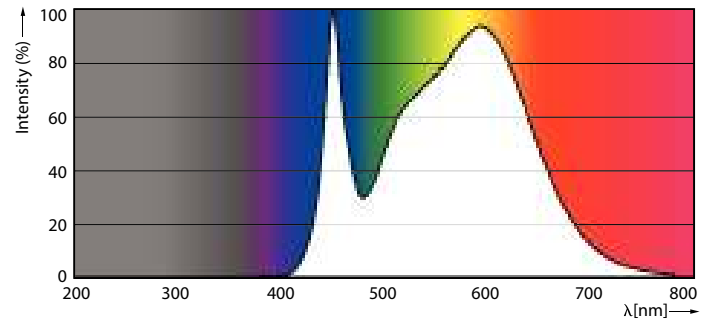

LEDlustre CorePro 7W P48 E27 840 FR-POC