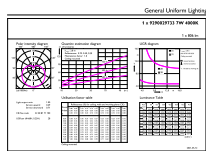

Dane fotometryczne