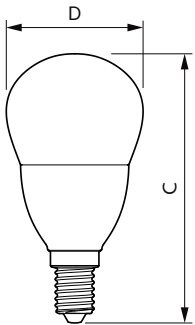

CorePro LEDcandle

Numer rejestracji EPREL	453216
Dane produktu	
Pełny kod produktu	871951431308800
Nazwa produktu na zamówieniu	CorePro lustre ND 7-60W E14 840 P48 FR
EAN/UPC - Produkt	8719514313088
Kod zamówienia	31308800

Numerator - Quantity Per Pack	1
Numerator - Packs per outer box	10
Material Nr. (12NC)	929002973302
SAP Net Weight (Piece)	0,023 kg

Rysunki techniczne

CorePro lustre ND 7-60W E14 840 P48 FR

Product	D	C
CorePro lustre ND 7-60W E14 840 P48 FR	48 mm	95 mm