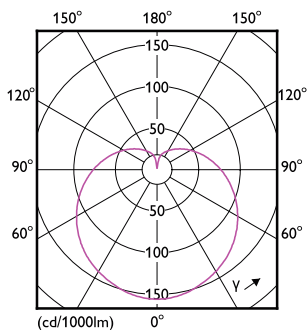

LEDlustre CorePro 7W P48 E14 840-GUL

LEDlustre CorePro P48 7W E27 840 FR-LDD