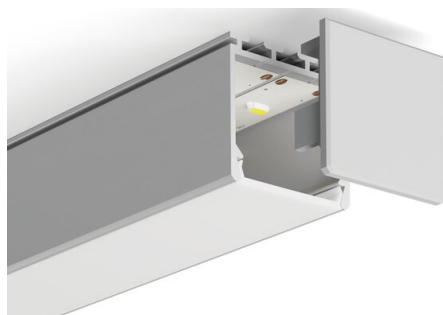

PRZYKŁADOWE REALIZACJE