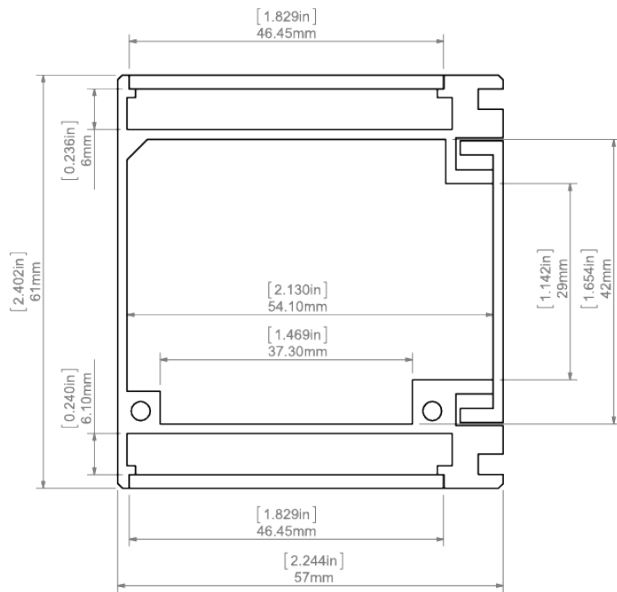

Nr produktu	
Typ oprawy	
Firma	
Projekt	
Data	

SPECYFIKACJA TECHNICZNA**Przeznaczenie produktu**

- do budowy opraw kinkietowych świecących w dwóch kierunkach

Montaż

- za pomocą listwy montażowej, przytwierdzonej wkrętami odpowiednio dobranymi do rodzaju podłoża

Dodatkowe informacje

- możliwość montażu w pionie przy zastosowaniu wkręta blokującego
- zawiera w zestawie tworzywowy pręt Fi-4mm
- do zastosowań wewnętrznych
- miejsce na pasek LED: 46.45 mm

DOSTĘPNE DŁUGOŚCI

Nr Ref	wykończenie powierzchni	dostępne długości
18014ANODA_1	Srebrny anodowany	1000 mm
18014ANODA_2	Srebrny anodowany	2000 mm
18014ANODA_3	Srebrny anodowany	3000 mm

RYSUNEK TECHNICZNY

PRODUKTY POWIĄZANE