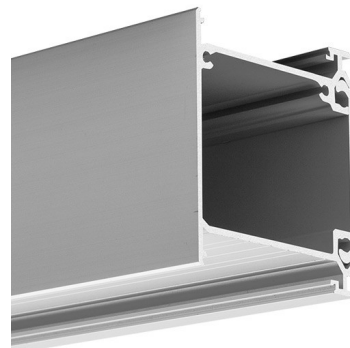

OPIS PRODUKTU

- Duża przestrzeń na zasilacz, elementy elektroniczne i przyłącze elektryczne
- Łatwy montaż i demontaż

WYKOŃCZENIE :Srebrny anodowany

*Inne kolory wykończenia dostępne na zamówienie

Wypełnij puste pola

Nr produktu	
Typ oprawy	
Firma	
Projekt	
Data	

SPECYFIKACJA TECHNICZNA**Przeznaczenie produktu**

- do budowy opraw kinkietowych świecących w dwóch kierunkach

Montaż

- za pomocą listwy montażowej, przytwierdzonej wkrętami odpowiednio dobranymi do rodzaju podłoża

Dodatkowe informacje

- możliwość montażu w pionie przy zastosowaniu wkręta blokującego
- zawiera w zestawie tworzywowy pręt Fi-4mm
- do zastosowań wewnętrznych
- miejsce na pasek LED: 46.45 mm

DOSTĘPNE DŁUGOŚCI

Nr Ref	wykończenie powierzchni	dostępne długości
18014ANODA_1	Srebrny anodowany	1000 mm
18014ANODA_2	Srebrny anodowany	2000 mm
18014ANODA_3	Srebrny anodowany	3000 mm

RYSUNEK TECHNICZNY

PRODUKTY POWIĄZANE