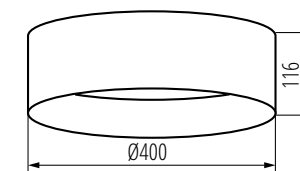

- Napięcie znamionowe [V]: **220-240 AC**
- Moc [W]: **17,5**
- Klasa ochronności przed porażeniem elektrycznym: **I**
- Materiał klosza: **tworzywo sztuczne**
- Źródło światła: **LED**
- Wskaźnik oddawania barw: **80**
- Trwałość [h]: **25000**
- Ilość cykli wł/wył: **≥20000**
- Kąt świecenia [°]: **120**
- Materiał obudowy: **metal**
- Stopień IP: **20**