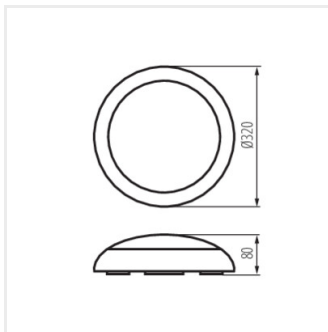

DABA AIO M20W W