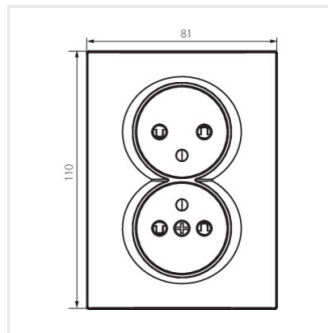

LOGI 02-1260

Gniazdo zasilające podwójne francuskie, kompletne z ochroną styków

LOGI 02-1260-102 bi

LOGI 02-1260-141 gr

LOGI 02-1260-142 cm

LOGI 02-1260-102 bi

LOGI 02-1260-141 gr

LOGI 02-1260-142 cm