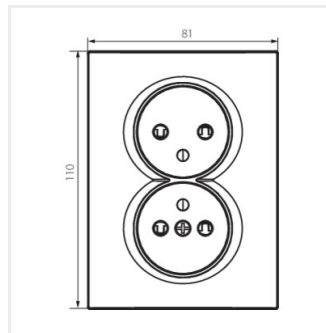

LOGI 02-1260

Gniazdo zasilające podwójne francuskie, kompletne z ochroną styków

LOGI 02-1260-102 bi

LOGI 02-1260-102 bi	25093	biały
LOGI 02-1260-141 gr	25270	grafitowy
LOGI 02-1260-142 cm	33614	czarny mat

LOGI 02-1260

Gniazdo zasilające podwójne francuskie, kompletne z ochroną styków

LOGI 02-1260-102 bi

LOGI 02-1260-141 gr

LOGI 02-1260-142 cm

LOGI 02-1260-102 bi

LOGI 02-1260-141 gr

LOGI 02-1260-142 cm