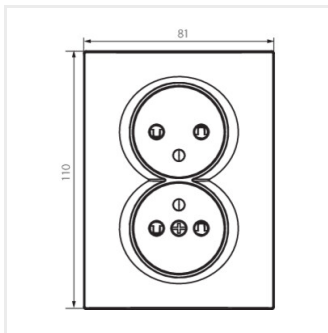

LOGI 02-1260

Gniazdo zasilające podwójne francuskie, kompletne z ochroną styków

LOGI 02-1260-102 bi

LOGI 02-1260-102 bi	25093	biały
LOGI 02-1260-141 gr	25270	grafitowy
LOGI 02-1260-142 cm	33614	czarny mat

LOGI 02-1260

Gniazdo zasilające podwójne francuskie, kompletne z ochroną styków

LOGI 02-1260-102 bi

LOGI 02-1260-141 gr

LOGI 02-1260-142 cm

LOGI 02-1260-102 bi

LOGI 02-1260-141 gr

LOGI 02-1260-142 cm