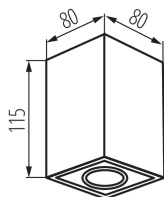

Oprawa sufitowa punktowa

5905339254764

MODERN design

HIGH quality finish

Kanlux GORD XS charakteryzuje się nowym, ciekawszym krojem od swojego poprzednika (Kanlux GORD). Oprawy te gwarantują wyjątkowe oświetlenie umożliwiające podkreślenie wybranych elementów wystroju pomieszczenia. Zmieniona odłona tych popularnych opraw zadowoli miłośników geometrycznych kształtów.

DANE OGÓLNE:

Kolor: czarny

Miejsce montażu: do nadbudowania na suficie

Miejsce zastosowania: wewnątrz

Minimalna odległość od oświetlanego obiektu: 0,5m

Długość [mm]: 80

Szerokość [mm]: 80

Wysokość [mm]: 115

DANE TECHNICZNE:

Napięcie znamionowe [V]: 220-240 AC

Częstotliwość znamionowa [Hz]: 50

Moc maksymalna [W]: max 10

Klasa ochronności przed porażeniem elektrycznym: I

Źródło światła: PAR16 LED

Trzonek: GU10

Zakres temperatury otoczenia, na którą może być narażony wyrób [°C]: 5÷25

Materiał obudowy: stop aluminium

Rodzaj przyłącza: kostka śrubowa

Zakres przekrojów stosowanych przewodów [mm²]: 1÷2,5

Oprawa ruchoma w zakresie wertykalnym [°]: 25

Regulacja kątowa oprawy oświetleniowej: w jednej osi

Stopień IP: 20

DANE LOGISTYCZNE:

Jak pakowane: 20

Ilość sztuk w opakowaniu pośrednim: 1

Ilość sztuk w opakowaniu zbiorczym: 20

Masa jednostkowa netto [g]: 370

Gramatura [g]: 430.5

Długość opakowania jednostkowego [cm]: 9

Szerokość opakowania jednostkowego [cm]: 9

Wysokość opakowania jednostkowego [cm]: 12.5

Waga kartonu [kg]: 8.61

Szerokość kartonu [cm]: 20

Wysokość kartonu [cm]: 27.5

Długość kartonu [cm]: 47