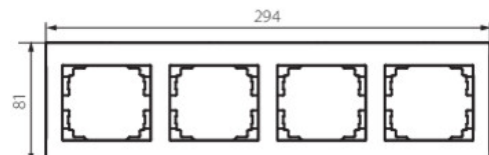

25297 LOGI 02-1490-041 gr

Ramka poczwórna pozioma
5905339252975

PARAMETRY PRODUKTU

Tworzywo	ABS
Liczba modułów	x4

WYMIARY I MONTAŻ

Wysokość [mm]	81
Szerokość [mm]	294

MATERIAŁ I KONSTRUKCJA

Kolor	grafitowy
-------	-----------

LOGISTYKA

Jednostka miary	sztuka
Jak pakowane	10
Ilość sztuk w opakowaniu pośrednim	10
Ilość sztuk w opakowaniu zbiorczym	120
Masa jednostkowa netto [g]	40
Gramatura [g]	56.42
Waga sztuki brutto [g]	51.5
Długość opakowania jednostkowego [cm]	10
Szerokość opakowania jednostkowego [cm]	1.5
Wysokość opakowania jednostkowego [cm]	36
Waga kartonu [kg]	6.7704
Szerokość kartonu [cm]	32
Wysokość kartonu [cm]	42
Długość kartonu [cm]	37.5
Objętość kartonu [m ³]	0.0504