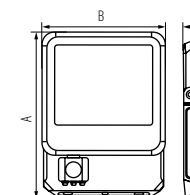

DODATKOWE AKCESORIUM: IQ-LED FL QC I 3x1MM2 /33889/
szybkozłączka hermetyczna zapewniająca łatwe, szybkie
i pewne podłączenie kabla przyłączeniowego oraz naświetlacza.

IQ-LED FL-10W-NW:
109x92x27mm
IQ-LED FL-20W-NW:
164x135x30mm
IQ-LED FL-30W-NW:
186x135x30mm
IQ-LED FL-50W-NW:
240x180x30mm
IQ-LED FL-90W-NW:
314x243x38