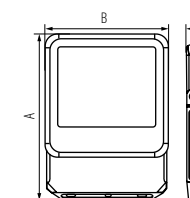

DODATKOWE AKCESORIUM: IQ-LED FL QC I 3x1MM2 /33889/
szybkozłączka hermetyczna zapewniająca łatwe, szybkie
i pewne podłączenie kabla przyłączeniowego oraz naświetlacza.

IQ-LED FL-10W-NW:
109x92x27mm
IQ-LED FL-20W-NW:
164x135x30mm
IQ-LED FL-30W-NW:
186x135x30mm
IQ-LED FL-50W-NW:
240x180x30mm
IQ-LED FL-90W-NW:
314x243x38