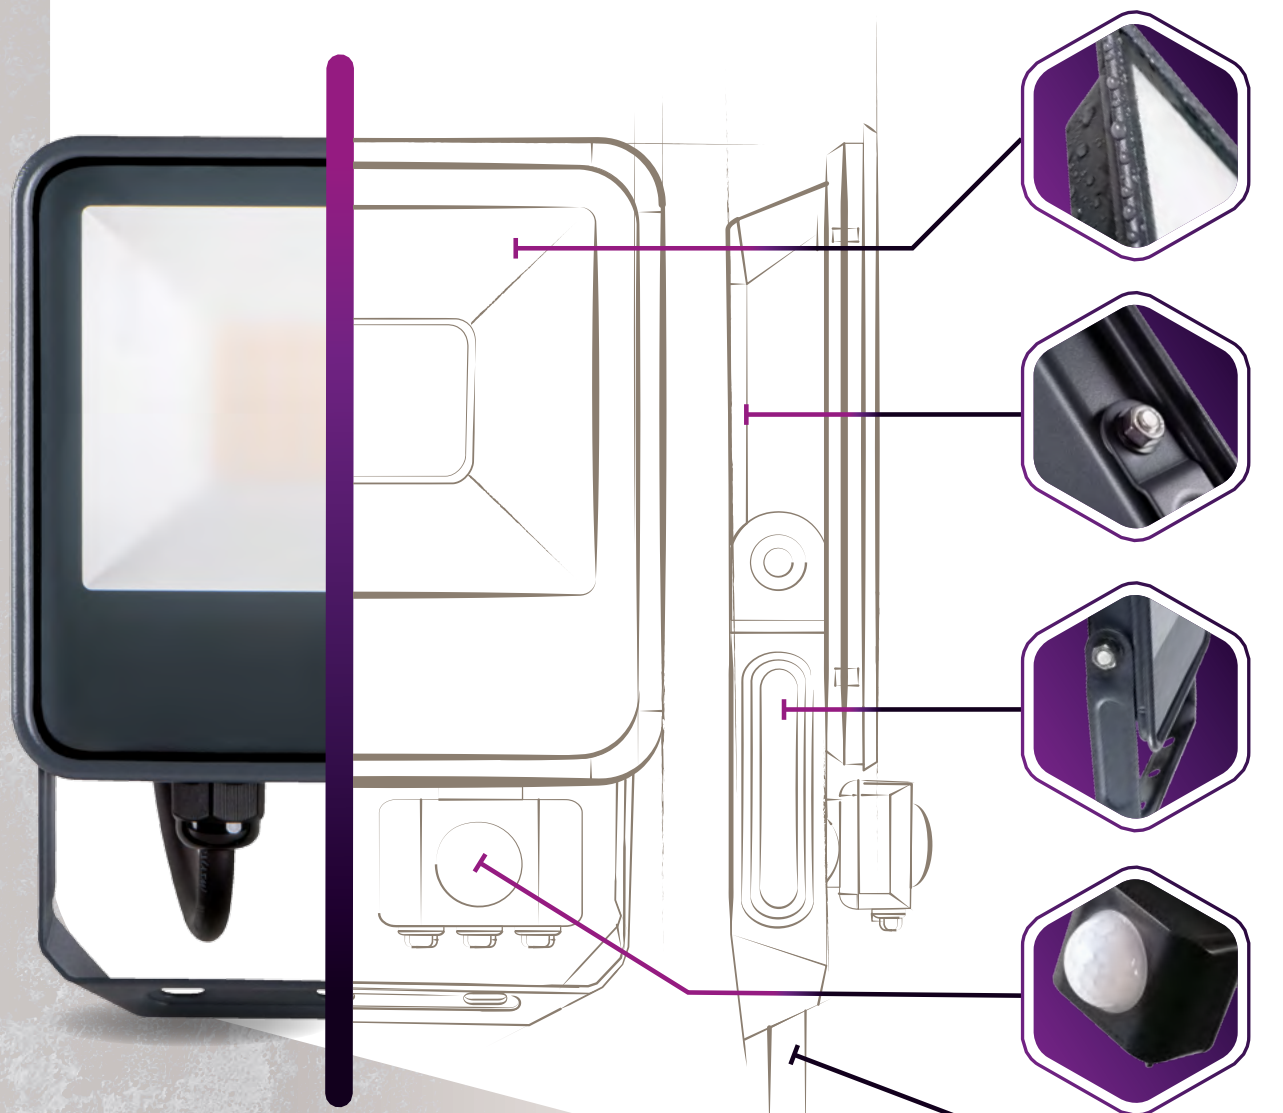

iQ LED
Kanlux

—
IP 65 (IP 44 wersja z czujnikiem ruchu) to wysoka odporność na warunki atmosferyczne

—
Obudowa z tłoczonego aluminium wytycza nowe trendy konstrukcyjne, a w powiązaniu z automatyzacją procesu produkcji zapewnia optymalne warunki pracy

—
Wyprofilowany uchwyt zapewnia łatwy i szybki montaż, bez konieczności ściągania go

—
Dostępne są modele z czujnikiem i bez czujnika ruchu

—
Szybkozłączka hermetyczna zapewniająca łatwe, szybkie i pewne połączenie przewodu z naświetlaczem

Kanlux iQ-LED FL

SPEŁNIAJĄ OCZEKIWANIA NAJBARDZIEJ WYMAGAJĄCYCH ODBIORCÓW.

EASY
insta
lation