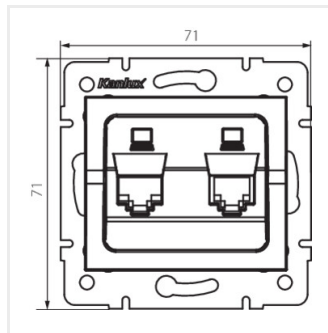

Kanlux S.A. ul. Objazdowa 1-3, 41-922 Radzionków, Poland kanlux@kanlux.com

LOGI 02-1420

Gniazdo komputerowe podwójne niezależne (2x RJ45Cat 6 Jack)

LOGI 02-1420-002 bi

LOGI 02-1420-041 gr

LOGI 02-1420-042 cm

LOGI 02-1420-002 bi

LOGI 02-1420-041 gr

LOGI 02-1420-042 cm