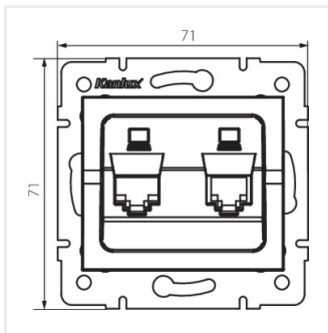

Kanlux S.A. ul. Objazdowa 1-3, 41-922 Radzionków, Poland kanlux@kanlux.com

LOGI 02-1420

Gniazdo komputerowe podwójne niezależne (2x RJ45Cat 6 Jack)

LOGI 02-1420-002 bi

LOGI 02-1420-041 gr

LOGI 02-1420-042 cm

LOGI 02-1420-002 bi

LOGI 02-1420-041 gr

LOGI 02-1420-042 cm