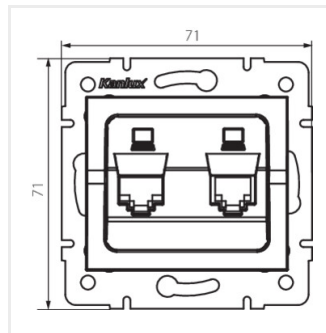

Kanlux S.A. ul. Objazdowa 1-3, 41-922 Radzionków, Poland kanlux@kanlux.com

LOGI 02-1420

Gniazdo komputerowe podwójne niezależne (2x RJ45Cat 6 Jack)

LOGI 02-1420-002 bi

LOGI 02-1420-041 gr

LOGI 02-1420-042 cm

LOGI 02-1420-002 bi

LOGI 02-1420-041 gr

LOGI 02-1420-042 cm