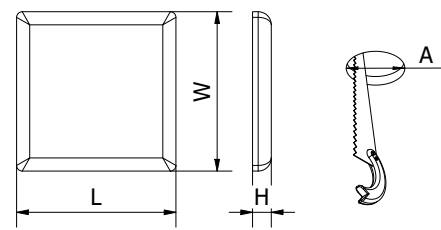

**SORA**

LD-SRWxxWKW-NB

LD-SRWxxWOK-NB

LD-SRW12WKW-NB	12W	1200lm	250 g	5902801306082
LD-SRW18WKW-NB	18W	1800lm	390 g	5902801305672
LD-SRW24WKW-NB	24W	2400lm	600 g	5902801307263
LD-SRW12WOK-NB	12W	1200lm	220 g	5902801305498
LD-SRW18WOK-NB	18W	1800lm	320 g	5902801305979
LD-SRW24WOK-NB	24W	2400lm	500 g	5902801306075

	D	H	A min	A max
LD-SRW12WOK-NB	Ø120 mm	20 mm	Ø75 mm	Ø105 mm
LD-SRW18WOK-NB	Ø170 mm			Ø155 mm
LD-SRW24WOK-NB	Ø225 mm			Ø205 mm

	L	W	H	A min	A max
LD-SRW12WKW-NB	120 mm	120 mm	20 mm	Ø75 mm	Ø105 mm
LD-SRW18WKW-NB	170 mm	170 mm			Ø155 mm
LD-SRW24WKW-NB	225 mm	225 mm			Ø205 mm