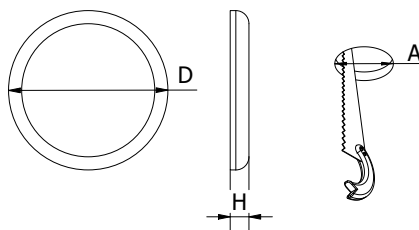

**SORA**

LD-SRWxxWKW-NB

LD-SRWxxWOK-NB

LD-SRW12WKW-NB	12W	1200lm	250 g	5902801306082
LD-SRW18WKW-NB	18W	1800lm	390 g	5902801305672
LD-SRW24WKW-NB	24W	2400lm	600 g	5902801307263
LD-SRW12WOK-NB	12W	1200lm	220 g	5902801305498
LD-SRW18WOK-NB	18W	1800lm	320 g	5902801305979
LD-SRW24WOK-NB	24W	2400lm	500 g	5902801306075

	D	H	A min	A max
LD-SRW12WOK-NB	Ø120 mm	20 mm	Ø75 mm	Ø105 mm
LD-SRW18WOK-NB	Ø170 mm			Ø155 mm
LD-SRW24WOK-NB	Ø225 mm			Ø205 mm

	L	W	H	A min	A max
LD-SRW12WKW-NB	120 mm	120 mm	20 mm	Ø75 mm	Ø105 mm
LD-SRW18WKW-NB	170 mm	170 mm			Ø155 mm
LD-SRW24WKW-NB	225 mm	225 mm			Ø205 mm