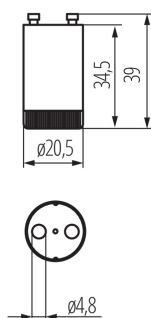

Zapłonnik BS

DANE OGÓLNE:

Kolor: biały

Wysokość [mm]: 39

Średnica [mm]: 20.5

DANE TECHNICZNE:

Napięcie znamionowe [V]: 220-240 AC

Moc maksymalna [W]: 4-65

Materiał: tworzywo sztuczne

INFORMACJE DODATKOWE:

- BS-1 4-22W - możliwość stosowania w układach szeregowego podłączenia świetlówek zasilanych z jednego statecznika 220/240V~