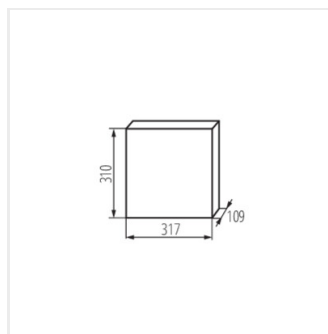

KDB

Rozdzielnica serii KDB

KDB-F24PM