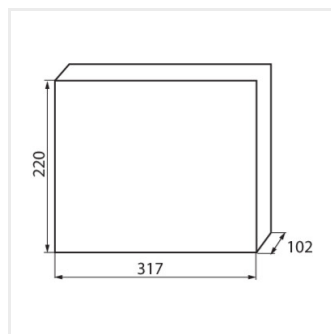

KDB

Rozdzielnica serii KDB

KDB-F12T