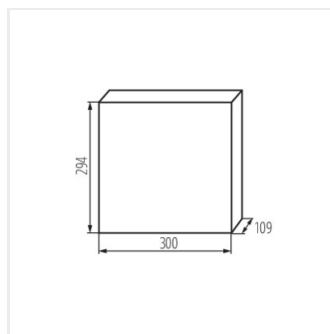

KDB

Rozdzielnica serii KDB

KDB-S24PM