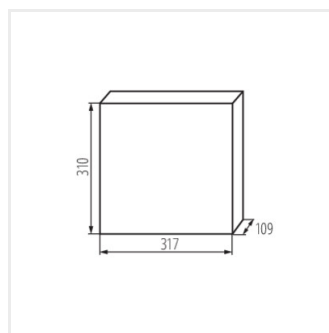

KDB

Rozdzielnica serii KDB

KDB-F24P