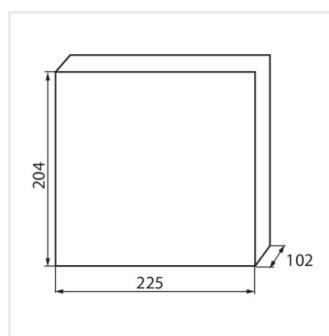

KDB

Rozdzielnica serii KDB

KDB-S08T