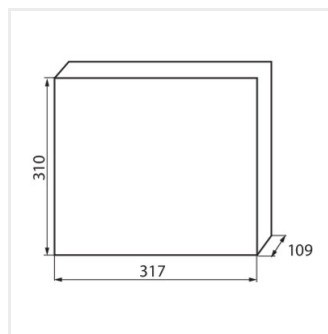

KDB

Rozdzielnica serii KDB

KDB-F24T