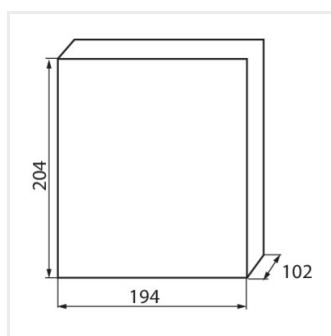

KDB

Rozdzielnica serii KDB

KDB-S06T