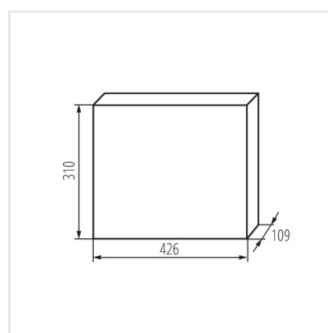

KDB

Rozdzielnica serii KDB

KDB-F36P