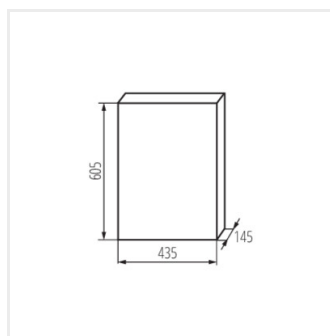

KDB

Rozdzielnica serii KDB

KDB-F54P