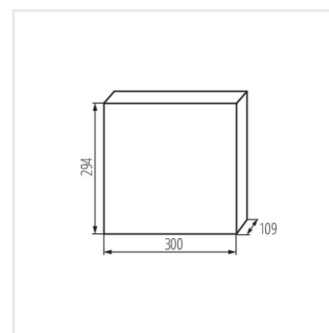

KDB

Rozdzielnica serii KDB

KDB-S24P