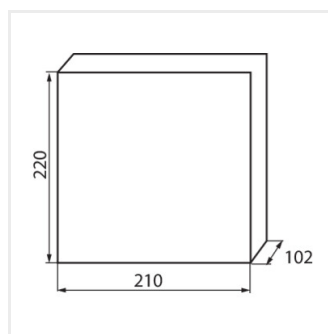

KDB

Rozdzielnica serii KDB

KDB-F06T