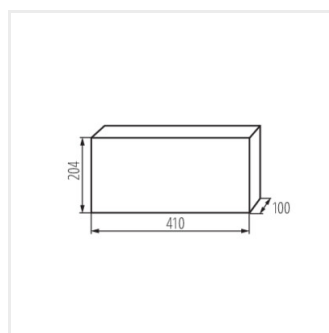

KDB

Rozdzielnica serii KDB

KDB-S18P