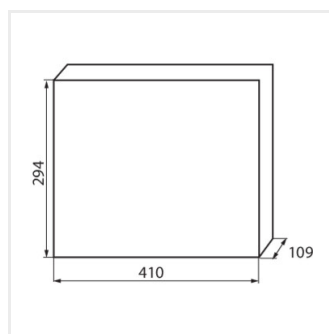

KDB

Rozdzielnica serii KDB

KDB-S36T