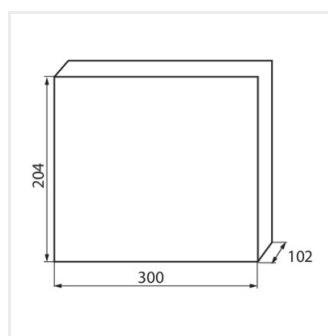

KDB

Rozdzielnica serii KDB

KDB-S12T