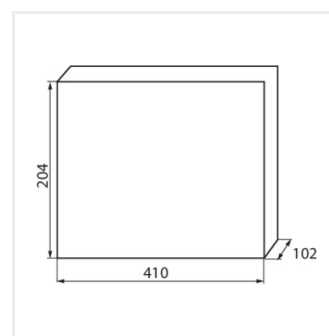

KDB

Rozdzielnica serii KDB

KDB-S18T