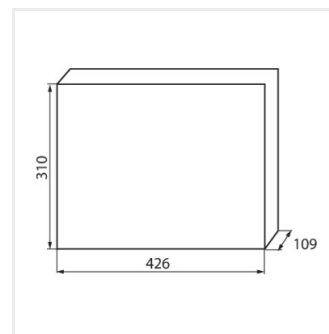

KDB

Rozdzielnica serii KDB

KDB-F36T