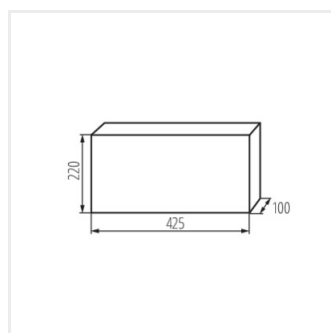

KDB

Rozdzielnica serii KDB

KDB-F18P