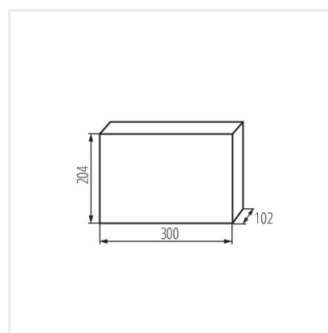

KDB

Rozdzielnica serii KDB

KDB-S12P