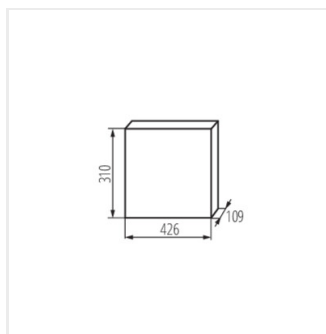

KDB

Rozdzielnica serii KDB

KDB-F36PM