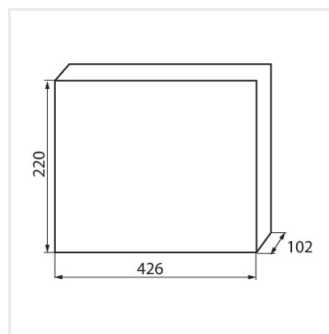

KDB

Rozdzielnica serii KDB

KDB-F18T