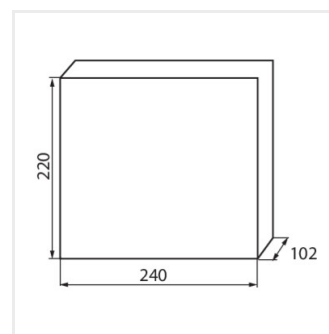

KDB

Rozdzielnica serii KDB

KDB-F08T