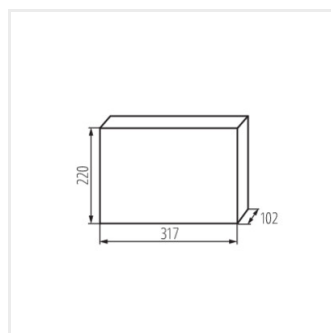

KDB

Rozdzielnica serii KDB

KDB-F12P