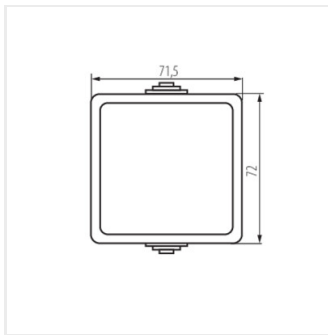

25348 TEKNO 05-1000-143 sz

Łącznik jednobiegunowy

TEKNO 05-1000-143 sz | **25348** | szary

- Atest PZH: Numer B.BK.60112.0451.2022, ważny do 2028-02-10
- Tworzywo: ABS

Dokument utworzono: 18.04.2026, 13:10

25348 TEKNO 05-1000-143 sz

Łącznik jednobiegunowy

TEKNO 05-1000-143 sz