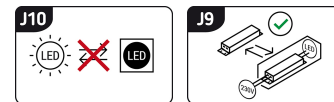

Możliwość wymiany źródeł światła i/lub oddzielnego sprzętu sterującego bez trwałego zniszczenia produktu

INFORMACJE PODSTAWOWE

Nazwa produktu:	GIBON LED WHITE/BROWN
Indeks Ideus:	04002
Kod kreskowy EAN:	5901477340024
Kolor:	Biały/brązowy
Materiał:	ABS
Wysokość:	295 mm
Szerokość:	77 mm
Głębokość:	245 mm
Opakowanie zbiorcze:	12 szt.

UWAGI

- włącznik dotykowy
- regulacja jasności i barwy światła białego (WW, NW, CW)

PARAMETRY PRODUKTU

Zasilanie:	230V 50Hz
Moc:	max 8 W
Dedykowane źródło światła:	SMD LED, w komplecie
	Niewymienne źródło światła
Strumień świetlny oprawy:	280.00
Strumień świetlny źródła światła:	695
Okres trwałości L70B50 w h:	25 000 h
	Włącznik
Możliwość regulacji kierunku świecenia:	Tak
Stopień odporności na wnikanie ciał stałych i wilgoci:	IP20
Barwa światła:	Ciepłobiała/neutralna biała/zimnobiała
Temperatura barwowa:	4400 K
Kąt rozsyłu światłości:	120°
Współczynnik oddawania barw Ra:	83
	Do zastosowania wewnątrz
Klasa ochronności przed porażeniem elektrycznym:	2/3
CE	Deklaracja zgodności