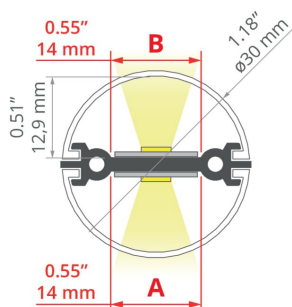

- oświetlenie główne i dekoracyjne

MONTAŻ

- w podwieszeniu, za pomocą dedykowanych akcesoriów

INFORMACJE DODATKOWE

- szeroka gama akcesoriów umożliwiająca różnorodny montaż oprawy w dowolnym kierunku
- standardowe długości profili oraz osłon KLUŚ: 1000 mm (tolerancja $\pm 1,5$ mm) oraz 2005 mm / 3010 mm (tolerancja +5 mm); dla wybranych osłon 6050 mm, 10050 mm (tolerancja +5 mm)
- wybierając inną długość profili / osłon niż dostępna w standardzie należy dodatkowo wybrać usługę cięcia w firmie KLUŚ

RYSUNEK TECHNICZNY

SPECYFIKACJA TECHNICZNA

Materiał	aluminium	Długość	Ref
Kolor	srebrny anodowany	1005 mm	A00788A_1 C0788ANODA_1
Możliwe IP oprawy	20	2015 mm	A00788A_2 C0788ANODA_2
Możliwe kształty oprawy	okrągły	3020 mm	A00788A_3 C0788ANODA_3
Szerokość	30 mm		
Wysokość	6.8 mm		
Szerokość klejenia LED A	14 mm		
Szerokość klejenia LED B	14 mm		
Liczba pasków LED A (szerokość 8 mm)	1		
Liczba pasków LED B (szerokość 8 mm)	1		
Z możliwością uzyskania linii światła	tak		
Typ budynku	Obiekt mieszkaniowy, Obiekt komercyjny, Obiekt horeca		
Przestrzeń	biuro, kuchnia, lobby / foyer, sala konferencyjna		
Wyprowadzenie przewodu przez zaślepkę	tak		
Świecenie w dwie strony dla opraw wiszących	tak		