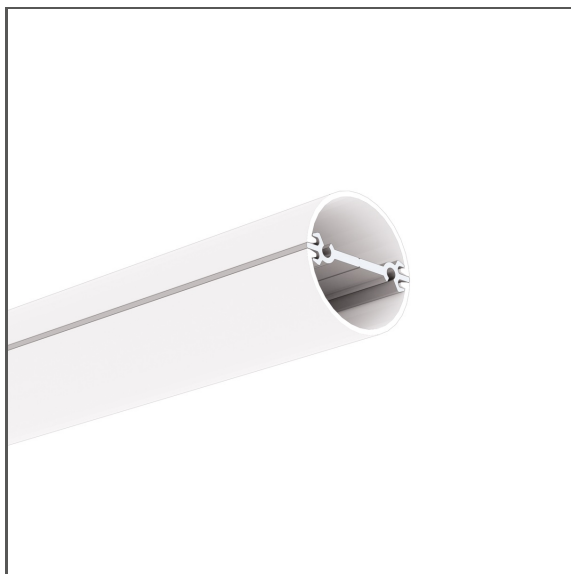

Profil JAZ-DUO

Nr ref A00788

Ref. arch C0788

- Dwa kierunki świecenia
- Niemal niewidoczne elementy aluminiowe
- Szeroki kąt świecenia
- Okrągły przekrój oprawy
- Szeroka gama akcesoriów

PRZEZNACZENIE PRODUKTU

- oświetlenie główne i dekoracyjne

MONTAŻ

- w podwieszeniu, za pomocą dedykowanych akcesoriów

INFORMACJE DODATKOWE

- szeroka gama akcesoriów umożliwiająca różnorodny montaż oprawy w dowolnym kierunku
- standardowe długości profili oraz osłon KLUŚ: 1000 mm (tolerancja $\pm 1,5$ mm) oraz 2005 mm / 3010 mm (tolerancja +5 mm); dla wybranych osłon 6050 mm, 10050 mm (tolerancja +5 mm)
- wybierając inną długość profili / osłon niż dostępna w standardzie należy dodatkowo wybrać usługę cięcia w firmie KLUŚ

RYSUNEK TECHNICZNY

SPECYFIKACJA TECHNICZNA

Materiał	aluminium	Długość	Ref
Kolor	srebrny anodowany	1005 mm	A00788A_1 C0788ANODA_1
Możliwe IP oprawy	20	2015 mm	A00788A_2 C0788ANODA_2
Możliwe kształty oprawy	okrągły	3020 mm	A00788A_3 C0788ANODA_3
Szerokość	30 mm		
Wysokość	6.8 mm		
Szerokość klejenia LED A	14 mm		
Szerokość klejenia LED B	14 mm		
Liczba pasków LED A (szerokość 8 mm)	1		
Liczba pasków LED B (szerokość 8 mm)	1		
Z możliwością uzyskania linii światła	tak		
Typ budynku	Obiekt mieszkaniowy, Obiekt komercyjny, Obiekt horeca		
Przestrzeń	biuro, kuchnia, lobby / foyer, sala konferencyjna		
Wyprowadzenie przewodu przez zaślepkę	tak		
Świecenie w dwie strony dla opraw wiszących	tak		