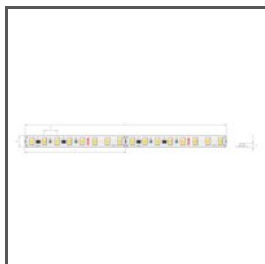

K-HE-0480-HD-24V

K-HEHD-0480-24

Ref. arch K-HE-0480-HD-24V