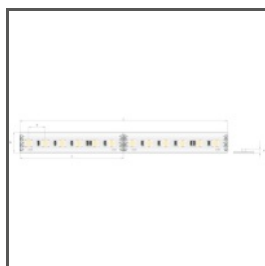

K-1920-120-RGB-24V

K-RGB-1920-120-24

Ref. arch K-1920-120-RGB-24V