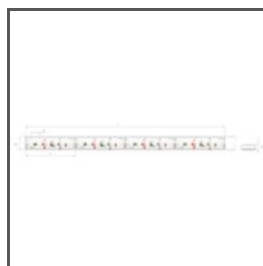

### POWIĄZANE AKCESORIA > LED > RGB / RGB-W / RGB-CTT

**WP-K-1530-RGB+W-24V**

KWP-RGBW-1530-24

Ref. arch WP-K-1530-RGB+W-24V

**K-1920-120-RGB-24V**

K-RGB-1920-120-24

Ref. arch K-1920-120-RGB-24V

**WP-K-1920-120-RGB-24V**