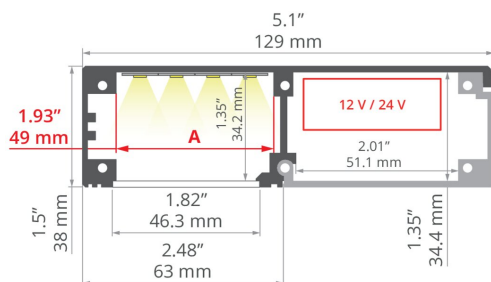

RYSUNEK TECHNICZNY

1:2