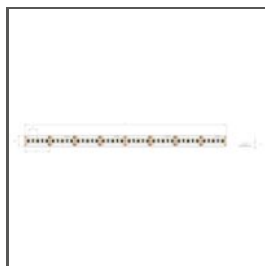

K-1275-12V

K-1275-12

Ref. arch K-1275-12V