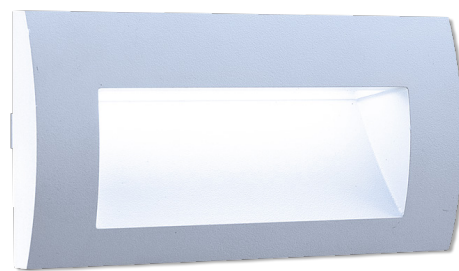

## LED WALL

- OPRAWA LED SMD DO ZABUDOWY
- obudowa: aluminium
- ramka montażowa: tworzywo sztuczne
- energooszczędne oświetlenie SMD LED 2835
- w zestawie zasilacz LED
- w zestawie ramka montażowa
- żywotność 20 000 godzin
- wodoodporna

WALL 30 3W

WALL 20 3W

WALL 10 1,5W

COOL WHITE    NEUTRAL WHITE    WARM WHITE

220-240V 50/60Hz    IP<sub>65</sub>    IK<sub>08</sub>    Home icon    Ra CRI >80    20 000 h    CE    RoHS

Icon	Icon	EAN	color	W	lm	color	Tc CCT	a [mm]	b [mm]	c [mm]	kg	Icon
WALL 10 1,5W GRAY CW	GXLL002	8592660108964	szary	1,5	30	biała zimna	6500K	90	90	46	0,25	1/50
WALL 10 1,5W GRAY NW	GXLL013	8592660120430	szary	1,5	30	neutralna biała	4000K	90	90	46	0,25	1/50
WALL 10 1,5W GRAY WW	GXLL008	8592660109701	szary	1,5	30	biała ciepła	3000K	90	90	46	0,25	1/50
WALL 20 3W GRAY CW	GXLL004	8592660108988	szary	3	110	biała zimna	6500K	140	70	48	0,3	1/50
WALL 20 3W GRAY NW	GXLL014	8592660120447	szary	3	110	neutralna biała	4000K	140	70	48	0,3	1/50
WALL 20 3W GRAY WW	GXLL010	8592660109725	szary	3	110	biała ciepła	3000K	140	70	48	0,3	1/50
WALL 30 3W GRAY CW	GXLL006	8592660109008	szary	3	110	biała zimna	6500K	140	140	51	0,43	1/20
WALL 30 3W GRAY NW	GXLL015	8592660120454	szary	3	110	neutralna biała	4000K	140	140	51	0,43	1/20
WALL 30 3W GRAY WW	GXLL012	8592660109749	szary	3	110	biała ciepła	3000K	140	140	51	0,43	1/20