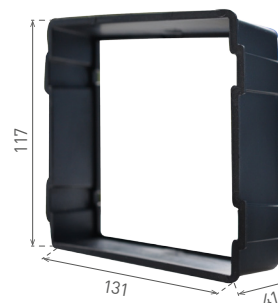

COOL WHITE   NEUTRAL WHITE   WARM WHITE

220-240V 50/60Hz   IP₆₅   IK₀₈   Home icon   Ra CRI >80   20 000 h   CE   RoHS

Icon	Icon	EAN	color	W	lm	color	Tc CCT	a [mm]	b [mm]	c [mm]	kg	Icon
WALL 10 1,5W GRAY CW	GXLL002	8592660108964	szary	1,5	30	biała zimna	6500K	90	90	46	0,25	1/50
WALL 10 1,5W GRAY NW	GXLL013	8592660120430	szary	1,5	30	neutralna biała	4000K	90	90	46	0,25	1/50
WALL 10 1,5W GRAY WW	GXLL008	8592660109701	szary	1,5	30	biała ciepła	3000K	90	90	46	0,25	1/50
WALL 20 3W GRAY CW	GXLL004	8592660108988	szary	3	110	biała zimna	6500K	140	70	48	0,3	1/50
WALL 20 3W GRAY NW	GXLL014	8592660120447	szary	3	110	neutralna biała	4000K	140	70	48	0,3	1/50
WALL 20 3W GRAY WW	GXLL010	8592660109725	szary	3	110	biała ciepła	3000K	140	70	48	0,3	1/50
WALL 30 3W GRAY CW	GXLL006	8592660109008	szary	3	110	biała zimna	6500K	140	140	51	0,43	1/20
WALL 30 3W GRAY NW	GXLL015	8592660120454	szary	3	110	neutralna biała	4000K	140	140	51	0,43	1/20
WALL 30 3W GRAY WW	GXLL012	8592660109749	szary	3	110	biała ciepła	3000K	140	140	51	0,43	1/20