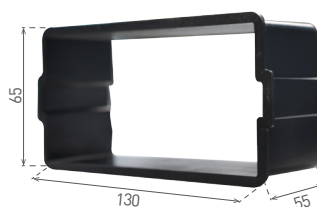

COOL WHITE   NEUTRAL WHITE   WARM WHITE

220-240V 50/60Hz   IP₆₅   IK₀₈   Home icon   Ra CRI >80   20 000 h   CE   RoHS

Icon	Icon	EAN	color	W	lm	color	Tc CCT	a [mm]	b [mm]	c [mm]	kg	Icon
WALL 10 1,5W GRAY CW	GXLL002	8592660108964	szary	1,5	30	biała zimna	6500K	90	90	46	0,25	1/50
WALL 10 1,5W GRAY NW	GXLL013	8592660120430	szary	1,5	30	neutralna biała	4000K	90	90	46	0,25	1/50
WALL 10 1,5W GRAY WW	GXLL008	8592660109701	szary	1,5	30	biała ciepła	3000K	90	90	46	0,25	1/50
WALL 20 3W GRAY CW	GXLL004	8592660108988	szary	3	110	biała zimna	6500K	140	70	48	0,3	1/50
WALL 20 3W GRAY NW	GXLL014	8592660120447	szary	3	110	neutralna biała	4000K	140	70	48	0,3	1/50
WALL 20 3W GRAY WW	GXLL010	8592660109725	szary	3	110	biała ciepła	3000K	140	70	48	0,3	1/50
WALL 30 3W GRAY CW	GXLL006	8592660109008	szary	3	110	biała zimna	6500K	140	140	51	0,43	1/20
WALL 30 3W GRAY NW	GXLL015	8592660120454	szary	3	110	neutralna biała	4000K	140	140	51	0,43	1/20
WALL 30 3W GRAY WW	GXLL012	8592660109749	szary	3	110	biała ciepła	3000K	140	140	51	0,43	1/20