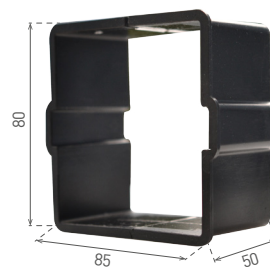

COOL WHITE   NEUTRAL WHITE   WARM WHITE

220-240V 50/60Hz   IP₆₅   IK₀₈   Home icon   Ra CRI >80   20 000 h   CE   RoHS

Icon	Icon	EAN	color	W	lm	color	Tc CCT	a [mm]	b [mm]	c [mm]	kg	Icon
WALL 10 1,5W GRAY CW	GXLL002	8592660108964	szary	1,5	30	biała zimna	6500K	90	90	46	0,25	1/50
WALL 10 1,5W GRAY NW	GXLL013	8592660120430	szary	1,5	30	neutralna biała	4000K	90	90	46	0,25	1/50
WALL 10 1,5W GRAY WW	GXLL008	8592660109701	szary	1,5	30	biała ciepła	3000K	90	90	46	0,25	1/50
WALL 20 3W GRAY CW	GXLL004	8592660108988	szary	3	110	biała zimna	6500K	140	70	48	0,3	1/50
WALL 20 3W GRAY NW	GXLL014	8592660120447	szary	3	110	neutralna biała	4000K	140	70	48	0,3	1/50
WALL 20 3W GRAY WW	GXLL010	8592660109725	szary	3	110	biała ciepła	3000K	140	70	48	0,3	1/50
WALL 30 3W GRAY CW	GXLL006	8592660109008	szary	3	110	biała zimna	6500K	140	140	51	0,43	1/20
WALL 30 3W GRAY NW	GXLL015	8592660120454	szary	3	110	neutralna biała	4000K	140	140	51	0,43	1/20
WALL 30 3W GRAY WW	GXLL012	8592660109749	szary	3	110	biała ciepła	3000K	140	140	51	0,43	1/20