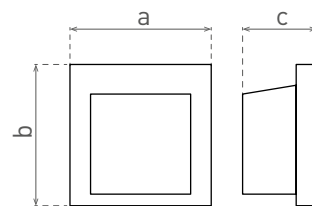

## LED WALL

- OPRAWA LED SMD DO ZABUDOWY
- obudowa: aluminium
- ramka montażowa: tworzywo sztuczne
- energooszczędne oświetlenie SMD LED 2835
- w zestawie zasilacz LED
- w zestawie ramka montażowa
- żywotność 20 000 godzin
- wodoodporna

WALL 30 3W

WALL 20 3W

WALL 10 1,5W

COOL WHITE    NEUTRAL WHITE    WARM WHITE

220-240V 50/60Hz    IP<sub>65</sub>    IK<sub>08</sub>    Home icon    Ra CRI >80    20 000 h    CE    RoHS

Icon	Icon	EAN	color	W	lm	color	Tc CCT	a [mm]	b [mm]	c [mm]	kg	Icon
WALL 10 1,5W GRAY CW	GXLL002	8592660108964	szary	1,5	30	biała zimna	6500K	90	90	46	0,25	1/50
WALL 10 1,5W GRAY NW	GXLL013	8592660120430	szary	1,5	30	neutralna biała	4000K	90	90	46	0,25	1/50
WALL 10 1,5W GRAY WW	GXLL008	8592660109701	szary	1,5	30	biała ciepła	3000K	90	90	46	0,25	1/50
WALL 20 3W GRAY CW	GXLL004	8592660108988	szary	3	110	biała zimna	6500K	140	70	48	0,3	1/50
WALL 20 3W GRAY NW	GXLL014	8592660120447	szary	3	110	neutralna biała	4000K	140	70	48	0,3	1/50
WALL 20 3W GRAY WW	GXLL010	8592660109725	szary	3	110	biała ciepła	3000K	140	70	48	0,3	1/50
WALL 30 3W GRAY CW	GXLL006	8592660109008	szary	3	110	biała zimna	6500K	140	140	51	0,43	1/20
WALL 30 3W GRAY NW	GXLL015	8592660120454	szary	3	110	neutralna biała	4000K	140	140	51	0,43	1/20
WALL 30 3W GRAY WW	GXLL012	8592660109749	szary	3	110	biała ciepła	3000K	140	140	51	0,43	1/20