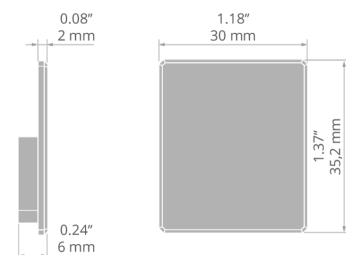

## SPECYFIKACJA TECHNICZNA

Materiał	ABS
Kolor	■ szary
Kształt	prostokątny
Wysokość	35 mm

Szerokość	30 mm
Odporność na korozję	tak
Odporność na korozję przy dużym zasoleniu	tak