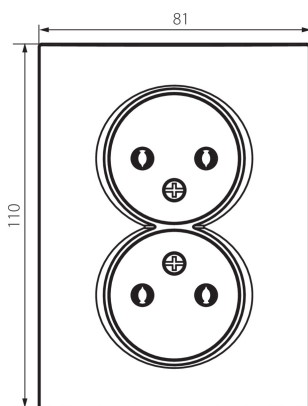

25273 LOGI 02-1280-141 gr

Gniazdo zasilające podwójne bez uziemienia, kompletne

5905339252739

DANE OGÓLNE:

Kolor: grafitowy

Miejsce montażu: do wbudowania w ścianę

Liczba gniazd: 2

DANE TECHNICZNE:

Napięcie znamionowe [V]: 250 AC

Prąd znamionowy [A]: 16

Klasa ochronności przed porażeniem elektrycznym: II

Materiał: ABS

Rodzaj uziemienia: 2P

Rodzaj zacisku: zacisk śrubowy

Stopień IP: 20

DANE LOGISTYCZNE:

Jednostka miary: sztuka

Jak pakowane: 10

Ilość sztuk w opakowaniu pośrednim: 10

Ilość sztuk w opakowaniu zbiorczym: 120

Masa jednostkowa netto [g]: 88

Gramatura [g]: 104.42

Długość opakowania jednostkowego [cm]: 10

Szerokość opakowania jednostkowego [cm]: 4

Wysokość opakowania jednostkowego [cm]: 18

Waga kartonu [kg]: 12.5304

Szerokość kartonu [cm]: 22

Wysokość kartonu [cm]: 51.2

Długość kartonu [cm]: 49.5

Objętość kartonu [m³]: 0.055757