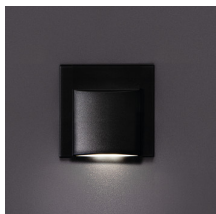

### Oprawa przyschodowa LED

Kanlux ERINUS to wyjątkowa seria opraw przyschodowych wykonanych z tworzywa. Oprawy te charakteryzują się niezwykłą lekkością z powodu materiałów, z których zostały stworzone, a jednocześnie są wykonane z dużą precyzją i dbałością o detale. Oprawy Kanlux ERINUS są bardzo cienkie, dzięki czemu licują się za ścianą i stanowią jej dyskretną dekorację. Do wyboru mamy trzy kolory (biały, czarny i szary), dwie barwy światła (ciepła i neutralna) i trzy różne modele opraw. Kanlux ERINUS L to kwadratowa oprawa świecąca w jedną stronę, model LL świeci w dwie strony, a model Kanlux ERINUS O to okrągła oprawa świecąca w jedną stronę.

#### DANE OGÓLNE:

**Do wbudowania ściennie:** tak

**Kolor:** czarny

**Miejsce montażu:** do wbudowania w ścianę

**Miejsce zastosowania:** wewnątrz

**Minimalna odległość od oświetlanego obiektu:** 0,1m

**Możliwość współpracy ze ściemniaczem:** nie