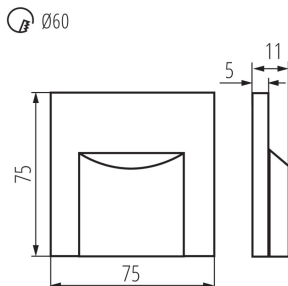

Oprawa przyschodowa LED

Kanlux ERINUS to wyjątkowa seria opraw przyschodowych wykonanych z tworzywa. Oprawy te charakteryzują się niezwykłą lekkością z powodu materiałów, z których zostały stworzone, a jednocześnie są wykonane z dużą precyzją i dbałością o detale. Oprawy Kanlux ERINUS są bardzo cienkie, dzięki czemu licują się za ścianą i stanowią jej dyskretną dekorację. Do wyboru mamy trzy kolory (biały, czarny i szary), dwie barwy światła (ciepła i neutralna) i trzy różne modele opraw. Kanlux ERINUS L to kwadratowa oprawa świecąca w jedną stronę, model LL świeci w dwie strony, a model Kanlux ERINUS O to okrągła oprawa świecąca w jedną stronę.

DANE OGÓLNE:

Do wbudowania ściennie: tak

Kolor: czarny

Miejsce montażu: do wbudowania w ścianę

Miejsce zastosowania: wewnątrz

Minimalna odległość od oświetlanego obiektu: 0,1m

Możliwość współpracy ze ściemniaczem: nie

Wymienne źródło światła: nie

Długość [mm]: 75

Szerokość [mm]: 16

Wysokość [mm]: 75

Wymagana średnica puszkii montażowej [Ømm]: 60

Wymiary otworu montażowego [mm]: 60

Zintegrowane źródło światła LED: tak

DANE TECHNICZNE:

Napięcie znamionowe [V]: 12 DC

Moc maksymalna [W]: 0.8

Klasa ochronności przed porażeniem elektrycznym: III

Materiał klosza: tworzywo sztuczne

Rodzaj diody: LED SMD

Strumień świetlny [lm]: 15

Barwa światła: biała

Temperatura barwowa [K]: 4000

Jednolitość barw [SDCM]: ≤6

Współczynnik oddawania barw Ra: ≥80

Trwałość [h]: 30000

Ilość cykli wł/wył: ≥15000

Skuteczność świetlna lampy [lm/W]: 19

Zakres temperatury otoczenia, na którą może być narażony wyrób [°C]: 5÷25

Materiał obudowy: tworzywo sztuczne

Rodzaj przyłącza: wolne końce przewodów

W skład oprawy wchodzi wbudowane lampy LED o klasach energetycznych: A++,A+,A