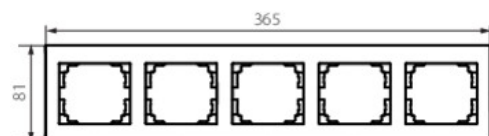

25298 LOGI 02-1500-041 gr

Ramka pięciokrotna pozioma
5905339252982

PARAMETRY PRODUKTU

Tworzywo	ABS
Liczba modułów	x5

WYMIARY I MONTAŻ

Wysokość [mm]	81
Szerokość [mm]	365

MATERIAŁ I KONSTRUKCJA

Kolor	grafitowy
-------	-----------

LOGISTYKA

Jednostka miary	sztuka
Jak pakowane	10
Ilość sztuk w opakowaniu pośrednim	10
Ilość sztuk w opakowaniu zbiorczym	120
Masa jednostkowa netto [g]	50
Gramatura [g]	71.17
Waga sztuki brutto [g]	66
Długość opakowania jednostkowego [cm]	10
Szerokość opakowania jednostkowego [cm]	1.5
Wysokość opakowania jednostkowego [cm]	46
Waga kartonu [kg]	8.5404
Szerokość kartonu [cm]	39
Wysokość kartonu [cm]	42
Długość kartonu [cm]	37.5
Objętość kartonu [m ³]	0.061425