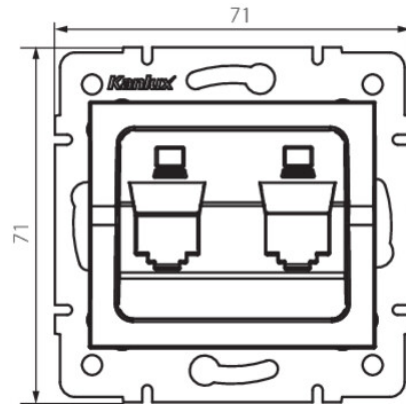

MATERIAŁ I KONSTRUKCJA

Kolor | **biały**

LOGISTYKA

Jednostka miary	sztuka
Jak pakowane	10
Ilość sztuk w opakowaniu pośrednim	10
Ilość sztuk w opakowaniu zbiorczym	120
Masa jednostkowa netto [g]	46
Gramatura [g]	61.67
Waga sztuki brutto [g]	55
Długość opakowania jednostkowego [cm]	10
Szerokość opakowania jednostkowego [cm]	4
Wysokość opakowania jednostkowego [cm]	13
Waga kartonu [kg]	7.4004
Szerokość kartonu [cm]	25.5
Wysokość kartonu [cm]	32
Długość kartonu [cm]	44
Objętość kartonu [m³]	0.035904

INFORMACJE DODATKOWE

Atest PZH: Numer B.BK.60112.0276.2022, ważny do 2027-11-08