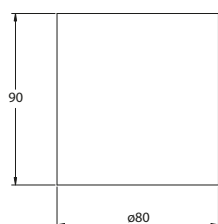

OS-AVB80160KW2-00

OS-AVB8090OK1-10	MAX. 20W	216 g	5902801396731
OS-AVB8090OK1-00			5902801396779
OS-AVB8090KW1-10		320 g	5902801396748
OS-AVB8090KW1-00			5902801396823
OS-AVB80160OK2-10	MAX. 2x20W	510 g	5902801396717
OS-AVB80160OK2-00			5902801396816
OS-AVB80160KW2-10		525 g	5902801396885
OS-AVB80160KW2-00			5902801396908