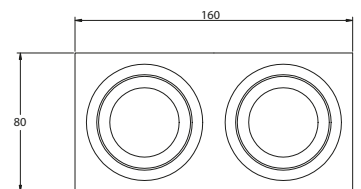

OS-AVB80160KW2-10
OS-AVB80160KW2-00