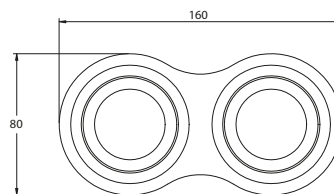

OS-AVB80160OK2-10
OS-AVB80160OK2-00