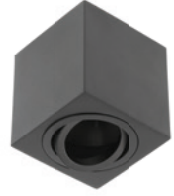

PL Oprawa sufitowa **EN** Ceiling fitting **DE** Deckenleuchte **RU** Потолочный светильник **CS** Stropní svítidlo **SK** Stropné svietidlo
HU Mennyezeti lámpatest **HR** Stropno rasvjetno tijelo **FR** Plafonnier **ES** Luminaria de techo **IT** Portalampada da soffitto
RO Corp de iluminat pentru plafon **LT** Lubinis šviestuvas **LV** Griestu gaismeklis **ET** Laevalgusti **PT** Luminária de teto
BE Столевы свцяцільнік **UK** Стельовий світильник **BG** Таванно осветително тяло **SL** Stropna svetilka **BS** Stropno rasvjetno tijelo
SRP Stropno rasvjetno tijelo **SR** Стрпно расветно тело **MK** Таванска светилка **MO** Corp de iluminat pentru plafon

AVEIRO BIS / AVEIRO DUO BIS

OS-AVB8090OK1-10

OS-AVB8090OK1-00

OS-AVB8090KW1-10

OS-AVB8090KW1-00

OS-AVB80160OK2-10

OS-AVB80160OK2-00

OS-AVB80160KW2-10