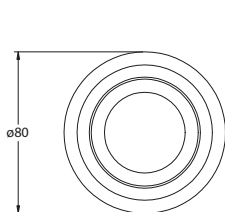

OS-AVB80160KW2-00

OS-AVB8090OK1-10	MAX. 20W	216 g	5902801396731
OS-AVB8090OK1-00			5902801396779
OS-AVB8090KW1-10		320 g	5902801396748
OS-AVB8090KW1-00			5902801396823
OS-AVB80160OK2-10	MAX. 2x20W	510 g	5902801396717
OS-AVB80160OK2-00			5902801396816
OS-AVB80160KW2-10		525 g	5902801396885
OS-AVB80160KW2-00			5902801396908