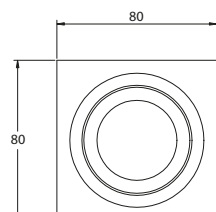

OS-AVB8090KW1-10
OS-AVB8090KW1-00