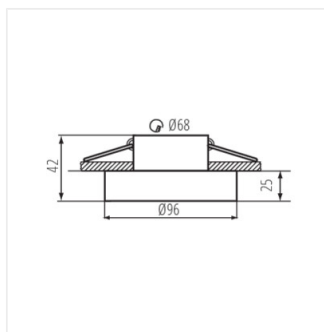

ELICEO-ST DSO