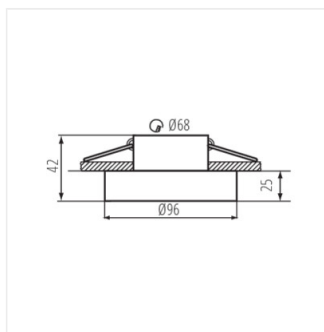

ELICEO

Pierścień oprawy punktowej

ELICEO DSO