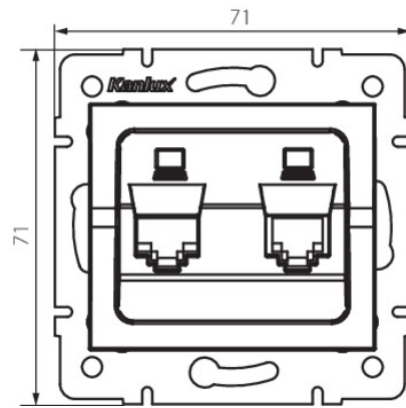

WYMIARY I MONTAŻ

Miejsce montażu	do wbudowania w ścianę

MATERIAŁ I KONSTRUKCJA

Kolor	grafitowy

LOGISTYKA

Jednostka miary	sztuka
Jak pakowane	10
Ilość sztuk w opakowaniu pośrednim	10
Ilość sztuk w opakowaniu zbiorczym	120
Masa jednostkowa netto [g]	60
Gramatura [g]	72.58
Waga sztuki brutto [g]	69
Długość opakowania jednostkowego [cm]	10
Szerokość opakowania jednostkowego [cm]	4
Wysokość opakowania jednostkowego [cm]	13
Waga kartonu [kg]	8.7096
Szerokość kartonu [cm]	25.5
Wysokość kartonu [cm]	32
Długość kartonu [cm]	44
Objętość kartonu [m³]	0.035904

INFORMACJE DODATKOWE

Atest PZH: Numer B.BK.60112.0276.2022, ważny do 2027-11-08