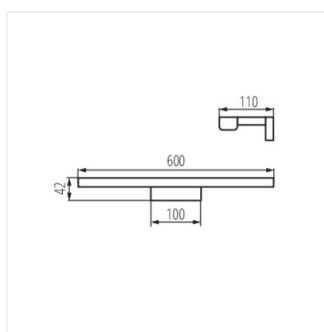

ASTEN LED IP44 12W