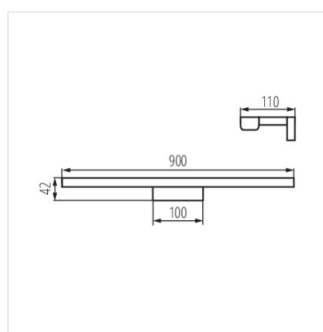

ASTEN IP44 15W-NW-B

ASTEN IP44 8W-NW-W

ASTEN IP44 12W-NW-W

ASTEN LED IP44

Oprawa ścienna LED

ASTEN IP44 15W-NW-W

ASTEN LED IP44 8W

ASTEN LED IP44 12W