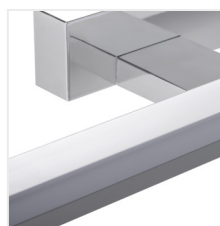

ASTEN LED IP44

Oprawa ścienna LED

[V] 220-240 AC	[Hz] 50	≥15000	25000	ellipse ≤ 6x MacAdam	Ra 80	SMD
IP 44	5+30	0,75÷1,5	0,1m	CE	EAC	UKCA

ASTEN LED IP44 8W-NW

	[W]		[lm]	Tc [K]
ASTEN LED IP44 8W-NW	26680	8 chrom	660	4000
ASTEN LED IP44 12W-NW	26681	12 chrom	1010	4000
ASTEN LED IP44 15W-NW	26682	15 chrom	1340	4000
ASTEN IP44 8W-NW-B	26683	8 czarny	590	4000
ASTEN IP44 12W-NW-B	26684	12 czarny	910	4000
ASTEN IP44 15W-NW-B	26685	15 czarny	1230	4000
ASTEN IP44 8W-NW-W	26686	8 biały	690	4000
ASTEN IP44 12W-NW-W	26687	12 biały	1070	4000
ASTEN IP44 15W-NW-W	26688	15 biały	1450	4000

Kanlux ASTEN LED jest liniową oprawą ścienną, którą zastosujesz w miejscach o podwyższonej wilgotności (IP44). Bez obaw możesz zamontować ją nad lustrem w łazience. Lampa posiada wbudowane źródła światła oparte na diodach LED SMD, których trwałość wynosi przynajmniej 25000 godzin.

- Materiał obudowy: stop aluminium
- Materiał klosza: tworzywo sztuczne

ASTEN LED IP44

Oprawa ścienna LED

ASTEN LED IP44 8W-NW

ASTEN LED IP44 12W-NW

ASTEN LED IP44 15W-NW

ASTEN IP44 8W-NW-B

ASTEN IP44 12W-NW-B