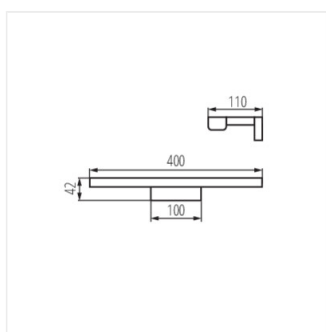

ASTEN LED IP44 8W