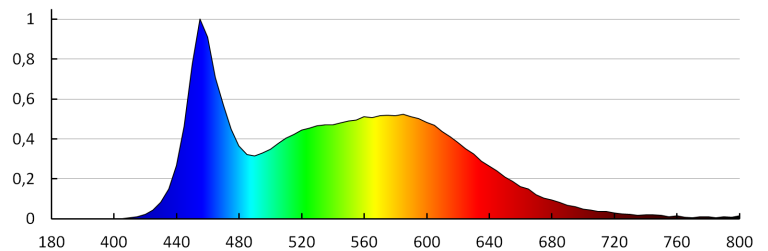

DANE LOGISTYCZNE:

Jednostka miary: sztuka

Jak pakowane: 200

Ilość sztuk w opakowaniu pośrednim: 1

Ilość sztuk w opakowaniu zbiorczym: 200

Ilość sztuk w warstwie na palecie: 1400

Masa jednostkowa netto [g]: 14

Gramatura [g]: 38.5

Waga sztuki brutto [g]: 28

Długość opakowania jednostkowego [cm]: 2

Szerokość opakowania jednostkowego [cm]: 9

Wysokość opakowania jednostkowego [cm]: 12

Waga kartonu [kg]: 7.7

Szerokość kartonu [cm]: 46.5

Wysokość kartonu [cm]: 23

Długość kartonu [cm]: 47

Objętość kartonu [m³]: 0.050267