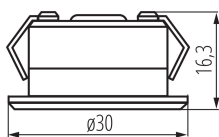

23521 IMBER LED CW

Oprawa akcentowa LED

5905339235213

Kanlux IMBER LED to wodoszczelna oprawa akcentowa do wbudowania. Jednym z jej atutów jest niska temperatura pracy, dzięki czemu może być bez przeszkód mocowana również w drewnie. Unikatowa konstrukcja oprawy to równomierna emisja światła, a zastosowane tu diody LED gwarantują dużą energooszczędność. Oprawa Kanlux IMBER LED to doskonały pomysł na podświetlenie kabin prysznicowych czy podbitek dachowych na zewnątrz domu.

DANE OGÓLNE:

Kolor: aluminium

Miejsce montażu: do wbudowania w sufit

Miejsce zastosowania: wewnątrz

Minimalna odległość od oświetlanego obiektu: 0,1m

Możliwość współpracy ze ściemniaczem: nie

Wyrób nie nadający się do okrywania materiałem termoizolacyjnym: tak

Wysokość [mm]: 16.3

Średnica [mm]: 30

Otwór montażowy [mm]: Ø27

Zintegrowane źródło światła LED: tak

DANE TECHNICZNE:

Napięcie znamionowe [V]: 12 DC

Moc maksymalna [W]: 1

Klasa ochronności przed porażeniem elektrycznym: III

Materiał klosza: tworzywo sztuczne

Materiał obudowy: stop aluminium

Rodzaj diody: LED SMD

Strumień świetlny [lm]: 40

Barwa światła: chłodnobiała

Skorelowana temperatura barwowa [K]: 6500

Jednolitość barwy w elipsach McAdama: ≤6

Wskaźnik oddawania barw: 80

Trwałość [h]: 30000

Ilość cykli wł/wył: ≥20000

Kąt świecenia [°]: 105

Skuteczność świetlna lampy [lm/W]: 40

Zakres temperatury otoczenia, na którą może być narażony wyrób [°C]: -20÷50

Rodzaj przyłącza: wolne końce przewodów

Czas nagrzewania lampy [s]: ≤1