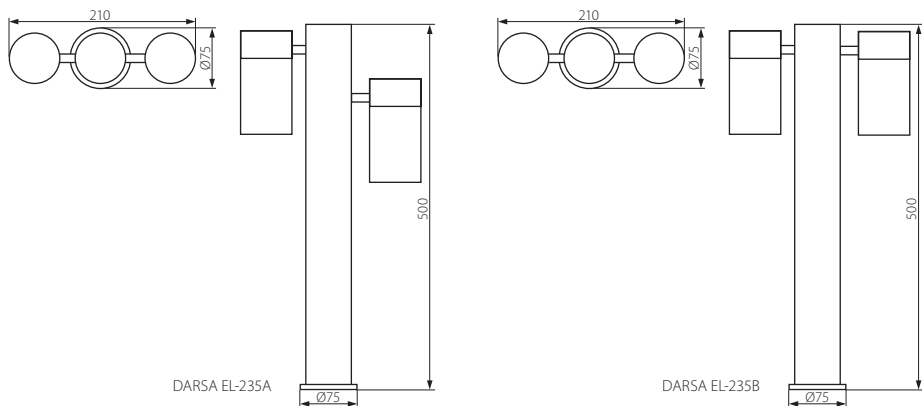

DARSA EL

Oprawa ogrodowa / Garden luminaire

- ▶ obudowa: stal nierdzewna / szybka ochronna: szkło hartowane
- ▶ casing: stainless steel / protective pane: tempered glass

	Kanlux						
NEW	DARSA EL-135L-UP	19120	stal nierdzewna / stainless steel	max 35		1/-/24	470
NEW	DARSA EL-235T-UP	19121	stal nierdzewna / stainless steel	2 x max 35		1/-/16	720
NEW	DARSA EL-135	19122	stal nierdzewna / stainless steel	max 35		1/-/8	760
NEW	DARSA EL-235A	19123	stal nierdzewna / stainless steel	2 x max 35		1/-/8	1140
NEW	DARSA EL-235B	19124	stal nierdzewna / stainless steel	2 x max 35		1/-/8	1150