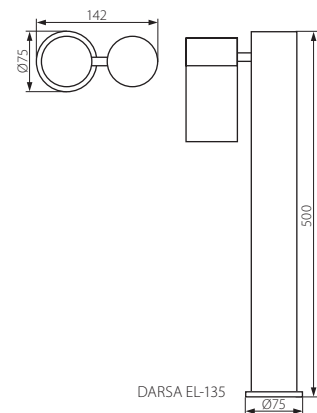

DARSA EL

Oprawa ogrodowa / Garden luminaire

- ▶ obudowa: stal nierdzewna / szybka ochronna: szkło hartowane
- ▶ casing: stainless steel / protective pane: tempered glass

	Kanlux						
NEW	DARSA EL-135L-UP	19120	stal nierdzewna / stainless steel	max 35		1/-/24	470
NEW	DARSA EL-235T-UP	19121	stal nierdzewna / stainless steel	2 x max 35		1/-/16	720
NEW	DARSA EL-135	19122	stal nierdzewna / stainless steel	max 35		1/-/8	760
NEW	DARSA EL-235A	19123	stal nierdzewna / stainless steel	2 x max 35		1/-/8	1140
NEW	DARSA EL-235B	19124	stal nierdzewna / stainless steel	2 x max 35		1/-/8	1150