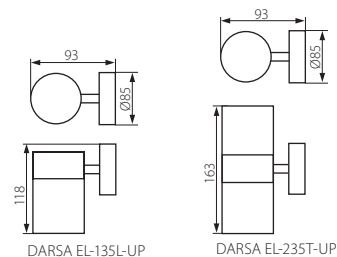

DARSA EL

Oprawa ogrodowa / Garden luminaire

- ▶ obudowa: stal nierdzewna / szybka ochronna: szkło hartowane
- ▶ casing: stainless steel / protective pane: tempered glass

	Kanlux						
NEW	DARSA EL-135L-UP	19120	stal nierdzewna / stainless steel	max 35		1/-/24	470
NEW	DARSA EL-235T-UP	19121	stal nierdzewna / stainless steel	2 x max 35		1/-/16	720
NEW	DARSA EL-135	19122	stal nierdzewna / stainless steel	max 35		1/-/8	760
NEW	DARSA EL-235A	19123	stal nierdzewna / stainless steel	2 x max 35		1/-/8	1140
NEW	DARSA EL-235B	19124	stal nierdzewna / stainless steel	2 x max 35		1/-/8	1150