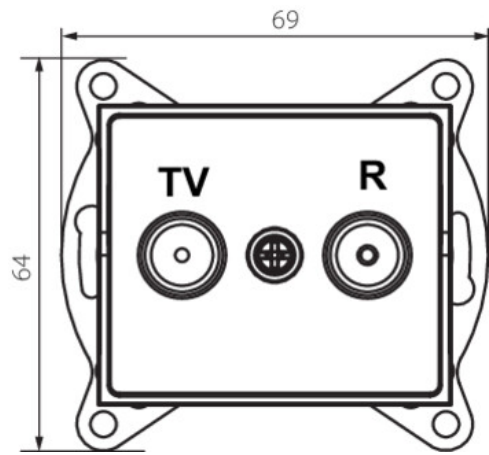

WYMIARY I MONTAŻ

Miejsce montażu	do wbudowania w ścianę

MATERIAŁ I KONSTRUKCJA

Kolor	grafitowy

LOGISTYKA

Jednostka miary	sztuka
Jak pakowane	10
Ilość sztuk w opakowaniu pośrednim	10
Ilość sztuk w opakowaniu zbiorczym	120
Masa jednostkowa netto [g]	86
Gramatura [g]	98.67
Waga sztuki brutto [g]	96
Długość opakowania jednostkowego [cm]	10
Szerokość opakowania jednostkowego [cm]	4
Wysokość opakowania jednostkowego [cm]	14
Waga kartonu [kg]	11.8404
Szerokość kartonu [cm]	25.5
Wysokość kartonu [cm]	32
Długość kartonu [cm]	44
Objętość kartonu [m³]	0.035904

INFORMACJE DODATKOWE

Atest PZH: Numer B.BK.60112.0276.2022, ważny do 2027-11-08