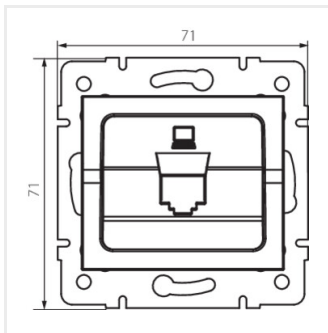

LOGI 02-1399-002 bi