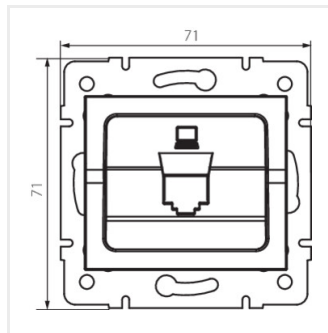

Adapter gniazda RJ45

LOGI 02-1399-002 bi

LOGI 02-1399-042 cm

LOGI 02-1399-002 bi

LOGI 02-1399-042 cm