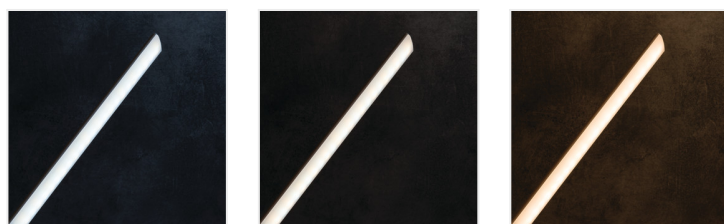

PREDA LED

Lampka biurkowa LED

PREDA LED B

[V] 220-240 AC	[Hz] 50	15000	[h] 25000	ellipse ≤ 6x MacAdam	Ra 80	SMD
150°	DIMMING function	IP 20	45°	CE	EAC	UKCA
150°		1,8m				

PREDA LED B	35780	max 7,3	czarny	max 570	3000/5000/6500
PREDA LED W	35781	max 7,3	biały	max 620	3000/5000/6500

Kanlux PREDA to multifunkcyjna lampa biurkowa. Wyróżnia ją wysoki (jak dla lampek biurkowych) strumień świetlny - aż do 620 lumenów (model biały). Charakteryzuje się ona płynną zmianą barwy (suwak) i możliwością zmiany barwy światła. Cechą unikatową jest możliwość odchylenia ramienia lampy wokół własnej osi o 45 stopni. Lampa wyposażona jest w port USB, dzięki któremu naładujemy urządzenia mobilne. Tę lampę z powodzeniem zastosujesz do oświetlenia biurka ucznia lub większego miejsca pracy. Może mieć także zastosowanie w gabinetach kosmetycznych.

- Materiał obudowy: tworzywo sztuczne
- Materiał klosza: tworzywo sztuczne
- Materiał wyciągnika: tworzywo sztuczne

PREDA LED

Lampka biurkowa LED

PREDA LED B

PREDA LED W

PREDA LED